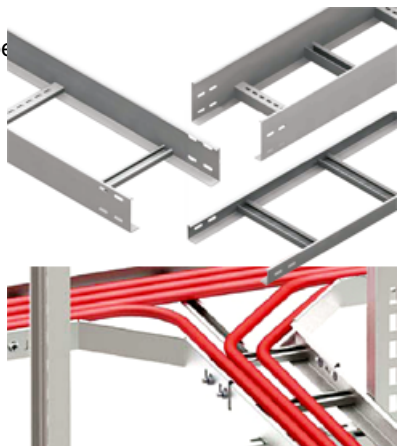

CAVI JGHEAB METALIC TIP SCARA H 110MM,L 150MM,L 3000MM

Fabricat din otel galvanizat.

Latime 150 mm.

Inaltimea jgheabului de cablu 110 mm.

Grosime tabla 1.5 mm.

Lungime 3000 mm.

Partile laterale au marginile indoite in interior pentru intarirea patului de cablu si protectia cablurilor la taiere.

Perforatii continue si simetrice pe peretii laterali ai paturilor de cabluri asigura o ventilatie mai eficienta precum si fixarea cablurilor cu ajutorul chingilor de prindere.

Pretul este valabil pe

Pret: 120,69 LEI (TVA inclus)

Detalii online: <https://www.materialelectrice.ro/jgheab-metalic-tip-scara-h-110mm-l-150mm-l-3000mm>