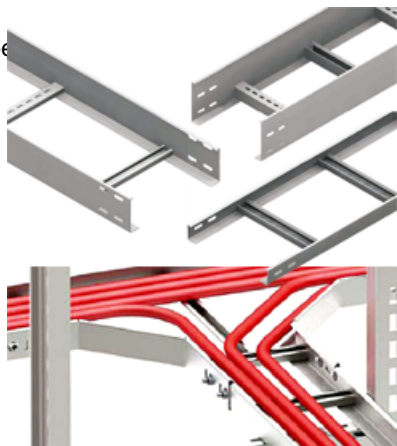

## CAVI JGHEAB METALIC TIP SCARA H 110MM,L 150MM,L 3000MM

Fabricat din otel galvanizat.

Latime 150 mm.

Inaltimea jgheabului de cablu 110 mm.

Grosime tabla 1.5 mm.

Lungime 3000 mm.

Partile laterale au marginile indoite in interior pentru intarirea patului de cablu si protectia cablurilor la taiere.

Perforatii continue si simetrice pe peretii laterali ai paturilor de cabluri asigura o ventilatie mai eficienta precum si fixarea cablurilor cu ajutorul chingilor de prindere.

Pretul este valabil pe

Pret: 120,69 LEI (TVA inclus)

Detalii online: <https://www.materialelectrice.ro/jgheab-metalic-tip-scara-h-110mm-l-150mm-l-3000mm>