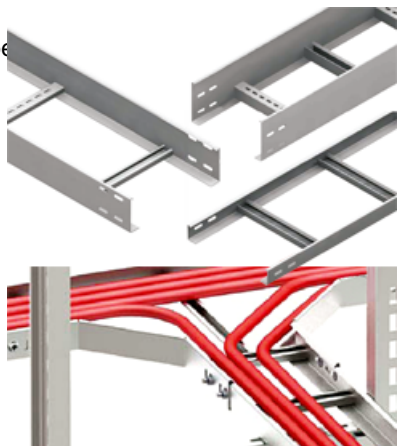

### **CAVI JGHEAB METALIC TIP SCARA H 85MM,L 600MM,L 3000MM**

Fabricat din otel galvanizat.

Latime 600 mm.

Inaltimea jgheabului de cablu 85 mm.

Grosime tabla 1.5 mm.

Lungime 3000 mm.

Partile laterale au marginile indoite in interior pentru intarirea patului de cablu si protectia cablurilor la taiere.

Perforatii continue si simetrice pe peretii laterali ai paturilor de cabluri asigura o ventilatie mai eficienta precum si fixarea cablurilor cu ajutorul chingilor de prindere.

Pretul este valabil pe

Pret: 146,91 LEI (TVA inclus)

Detalii online: <https://www.materialelectrice.ro/jgheab-metalic-tip-scara-h-85mm-l-600mm-l-3000mm>