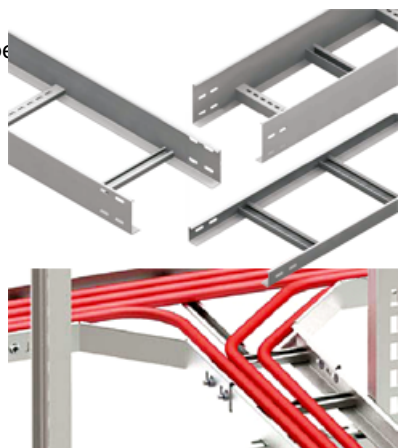

### **CAVI JGHEAB METALIC TIP SCARA H 85MM,L 500MM,L 3000MM**

Fabricat din otel galvanizat.

Latime 500 mm.

Inaltimea jgheabului de cablu 85 mm.

Grosime tabla 1.5 mm.

Lungime 3000 mm.

Partile laterale au marginile indoite in interior pentru intarirea patului de cablu si protectia cablurilor la taiere.

Perforatii continue si simetrice pe peretii laterali ai paturilor de cabluri asigura o ventilatie mai eficienta precum si fixarea cablurilor cu ajutorul chingilor de prindere.

Pretul este valabil pe

Pret: 136,40 LEI (TVA inclus)

Detalii online: <https://www.materialelectrice.ro/jgheab-metalic-tip-scara-h-85mm-l-500mm-l-3000mm>