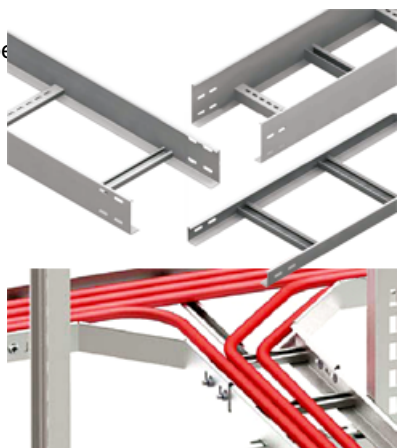

CAVI JGHEAB METALIC TIP SCARA H 85MM,L 400MM,L 3000MM

Fabricat din otel galvanizat.

Latime 400 mm.

Inaltimea jgheabului de cablu 85 mm.

Grosime tabla 1.5 mm.

Lungime 3000 mm.

Partile laterale au marginile indoite in interior pentru intarirea patului de cablu si protectia cablurilor la taiere.

Perforatii continue si simetrice pe peretii laterali ai paturilor de cabluri asigura o ventilatie mai eficienta precum si fixarea cablurilor cu ajutorul chingilor de prindere.

Pretul este valabil pe

Pret: 129,11 LEI (TVA inclus)

Detalii online: <https://www.materialelectrice.ro/jgheab-metalic-tip-scara-h-85mm-l-400mm-l-3000mm>