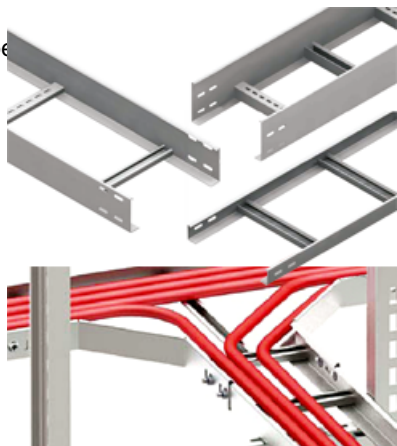

## **CAVI JGHEAB METALIC TIP SCARA H 85MM,L 300MM,L 3000MM**

Fabricat din otel galvanizat.

Latime 300 mm.

Inaltimea jgheabului de cablu 85 mm.

Grosime tabla 1.5 mm.

Lungime 3000 mm.

Partile laterale au marginile indoite in interior pentru intarirea patului de cablu si protectia cablurilor la taiere.

Perforatii continue si simetrice pe peretii laterali ai paturilor de cabluri asigura o ventilatie mai eficienta precum si fixarea cablurilor cu ajutorul chingilor de prindere.

Pretul este valabil pe

Pret: 120,69 LEI (TVA inclus)

Detalii online: <https://www.materialelectrice.ro/jgheab-metalic-tip-scara-h-85mm-l-300mm-l-3000mm>