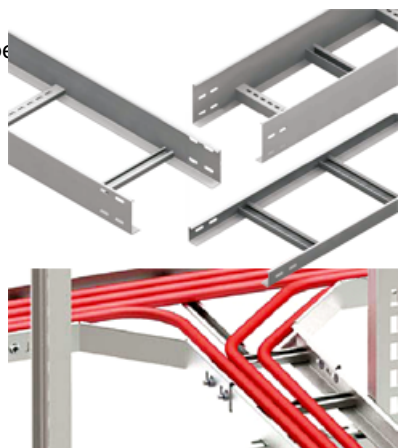

CAVI JGHEAB METALIC TIP SCARA H 85MM,L 300MM,L 3000MM

Fabricat din oțel galvanizat.

Latime 300 mm.

Înălțimea jgheabului de cablu 85 mm.

Grosime tabla 1.5 mm.

Lungime 3000 mm.

Partile laterale au marginile indoite in interior pentru intarirea patului de cablu si protectia cablurilor la taiere.

Perforatii continue si simetrice pe peretii laterali ai paturilor de cabluri asigura o ventilatie mai eficienta precum si fixarea cablurilor cu ajutorul chingilor de prindere.

Pretul este valabil pe

Pret: 120,69 LEI (TVA inclus)

Detalii online: <https://www.materialelectrice.ro/jgheab-metalic-tip-scara-h-85mm-l-300mm-l-3000mm>