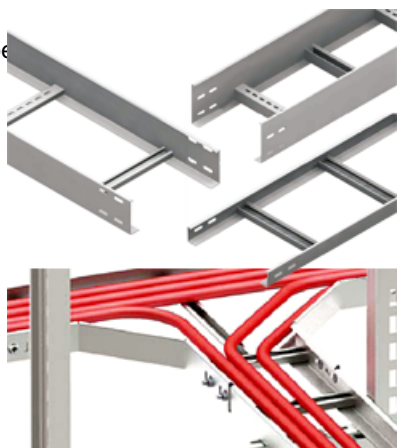

CAVI JGHEAB METALIC TIP SCARA H 85MM,L 150MM,L 3000MM

Fabricat din otel galvanizat.

Latime 150 mm.

Inaltimea jgheabului de cablu 85 mm.

Grosime tabla 1.5 mm.

Lungime 3000 mm.

Partile laterale au marginile indoite in interior pentru intarirea patului de cablu si protectia cablurilor la taiere.

Perforatii continue si simetrice pe peretii laterali ai paturilor de cabluri asigura o ventilatie mai eficienta precum si fixarea cablurilor cu ajutorul chingilor de prindere.

Pretul este valabil pe

Pret: 104,98 LEI (TVA inclus)

Detalii online: <https://www.materialelectrice.ro/jgheab-metalic-tip-scara-h-85mm-l-150mm-l-3000mm>