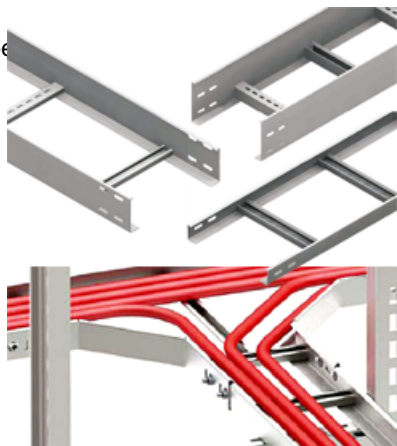

CAVI JGHEAB METALIC TIP SCARA H 85MM,L 150MM,L 3000MM

Fabricat din otel galvanizat.

Latime 150 mm.

Inaltimea jgheabului de cablu 85 mm.

Grosime tabla 1.5 mm.

Lungime 3000 mm.

Partile laterale au marginile indoite in interior pentru intarirea patului de cablu si protectia cablurilor la taiere.

Perforatii continue si simetrice pe peretii laterali ai paturilor de cabluri asigura o ventilatie mai eficienta precum si fixarea cablurilor cu ajutorul chingilor de prindere.

Pretul este valabil pe

Pret: 104,98 LEI (TVA inclus)

Detalii online: <https://www.materialelectrice.ro/jgheab-metalic-tip-scara-h-85mm-l-150mm-l-3000mm>