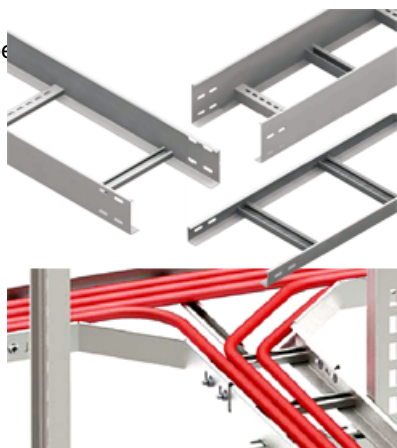

CAVI JGHEAB METALIC TIP SCARA H 85MM,L 100MM,L 3000MM

Fabricat din otel galvanizat.

Latime 100 mm.

Inaltimea jgheabului de cablu 85 mm.

Grosime tabla 1.5 mm.

Lungime 3000 mm.

Partile laterale au marginile indoite in interior pentru intarirea patului de cablu si protectia cablurilor la taiere.

Perforatii continue si simetrice pe peretii laterali ai paturilor de cabluri asigura o ventilatie mai eficienta precum si fixarea cablurilor cu ajutorul chingilor de prindere.

Pretul este valabil pe

Pret: 99,67 LEI (TVA inclus)

Detalii online: <https://www.materialelectrice.ro/jgheab-metalic-tip-scara-h-85mm-l-100mm-l-3000mm>