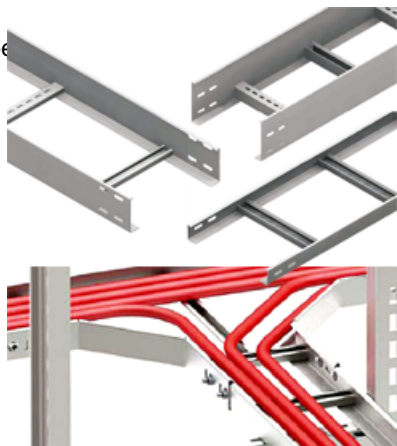

CAVI JGHEAB METALIC TIP SCARA H 85MM,L 100MM,L 3000MM

Fabricat din otel galvanizat.

Latime 100 mm.

Inaltimea jgheabului de cablu 85 mm.

Grosime tabla 1.5 mm.

Lungime 3000 mm.

Partile laterale au marginile indoite in interior pentru intarirea patului de cablu si protectia cablurilor la taiere.

Perforatii continue si simetrice pe peretii laterali ai paturilor de cabluri asigura o ventilatie mai eficienta precum si fixarea cablurilor cu ajutorul chingilor de prindere.

Pretul este valabil pe

Pret: 99,67 LEI (TVA inclus)

Detalii online: <https://www.materialelectrice.ro/jgheab-metalic-tip-scara-h-85mm-l-100mm-l-3000mm>