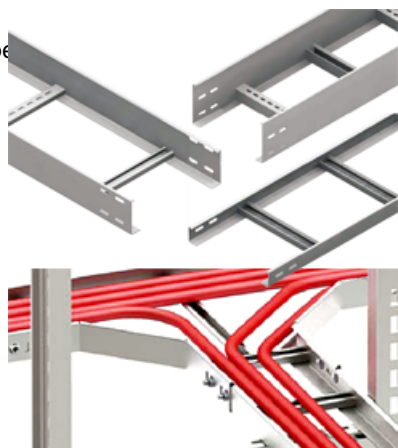

### **CAVI JGHEAB METALIC TIP SCARA H 60MM,L 600MM,L 3000MM**

Fabricat din otel galvanizat.

Latime 600 mm.

Inaltimea jgheabului de cablu 60 mm.

Grosime tabla 1.5 mm.

Lungime 3000 mm.

Partile laterale au marginile indoite in interior pentru intarirea patului de cablu si protectia cablurilor la taiere.

Perforatii continue si simetrice pe peretii laterali ai paturilor de cabluri asigura o ventilatie mai eficienta precum si fixarea cablurilor cu ajutorul chingilor de prindere.

Pretul este valabil pe

Pret: 131,13 LEI (TVA inclus)

Detalii online: <https://www.materialelectrice.ro/jgheab-metalic-tip-scara-h-60mm-l-600mm-l-3000mm>