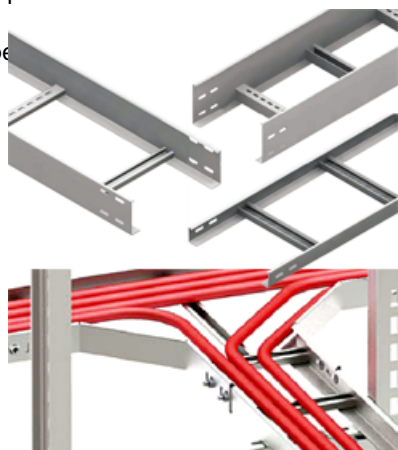

## **NIEDAX JGHEAB METALIC TIP SCARA H 60MM,L 600MM,L 3000MM**

Fabricat din otel galvanizat.

Latime 600 mm.

Inaltimea jgheabului de cablu 60 mm.

Grosime tabla 1.5 mm.

Lungime 3000 mm.

Partile laterale au marginile indoite in interior pentru intarirea patului de cablu si protectia cablurilor la taiere.

Perforatii continue si simetrice pe peretii laterali ai paturilor de cabluri asigura o ventilatie mai eficienta precum si fixarea cablurilor cu ajutorul chingilor de prindere.

Pretul este valabil pe

Pret: 102,06 LEI (TVA inclus)

Detalii online: <https://www.materialelectrice.ro/jgheab-metalic-tip-scara-h-60mm-l-500mm-l-3000mm>