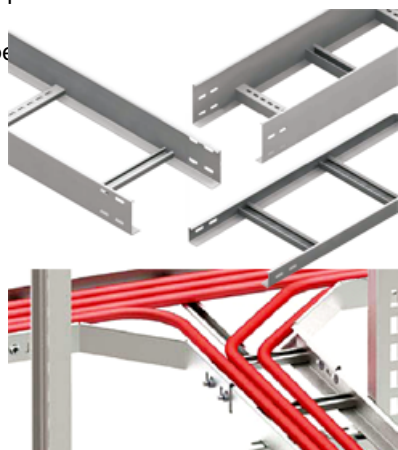

NIEDAX JGHEAB METALIC TIP SCARA H 60MM,L 600MM,L 3000MM

Fabricat din otel galvanizat.

Latime 600 mm.

Inaltimea jgheabului de cablu 60 mm.

Grosime tabla 1.5 mm.

Lungime 3000 mm.

Partile laterale au marginile indoite in interior pentru intarirea patului de cablu si protectia cablurilor la taiere.

Perforatii continue si simetrice pe peretii laterali ai paturilor de cabluri asigura o ventilatie mai eficienta precum si fixarea cablurilor cu ajutorul chingilor de prindere.

Pretul este valabil pe

Pret: 102,06 LEI (TVA inclus)

Detalii online: <https://www.materialelectrice.ro/jgheab-metalic-tip-scara-h-60mm-l-500mm-l-3000mm>