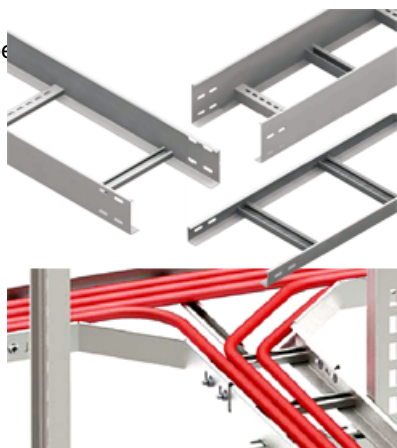

### **CAVI JGHEAB METALIC TIP SCARA H 60MM,L 400MM,L 3000MM**

Fabricat din otel galvanizat.

Latime 400 mm.

Inaltimea jgheabului de cablu 60 mm.

Grosime tabla 1.5 mm.

Lungime 3000 mm.

Partile laterale au marginile indoite in interior pentru intarirea patului de cablu si protectia cablurilor la taiere.

Perforatii continue si simetrice pe peretii laterali ai paturilor de cabluri asigura o ventilatie mai eficienta precum si fixarea cablurilor cu ajutorul chingilor de prindere.

Pretul este valabil pe

Pret: 110,18 LEI (TVA inclus)

Detalii online: <https://www.materialelectrice.ro/jgheab-metalic-tip-scara-h-60mm-l-400mm-l-3000mm>