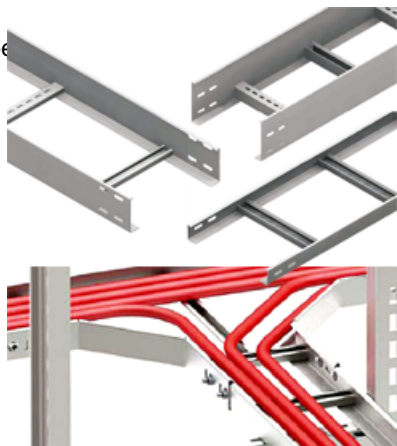

### **CAVI JGHEAB METALIC TIP SCARA H 60MM,L 400MM,L 3000MM**

Fabricat din otel galvanizat.

Latime 400 mm.

Inaltimea jgheabului de cablu 60 mm.

Grosime tabla 1.5 mm.

Lungime 3000 mm.

Partile laterale au marginile indoite in interior pentru intarirea patului de cablu si protectia cablurilor la taiere.

Perforatii continue si simetrice pe peretii laterali ai paturilor de cabluri asigura o ventilatie mai eficienta precum si fixarea cablurilor cu ajutorul chingilor de prindere.

Pretul este valabil pe

Pret: 110,18 LEI (TVA inclus)

Detalii online: <https://www.materialelectrice.ro/jgheab-metalic-tip-scara-h-60mm-l-400mm-l-3000mm>