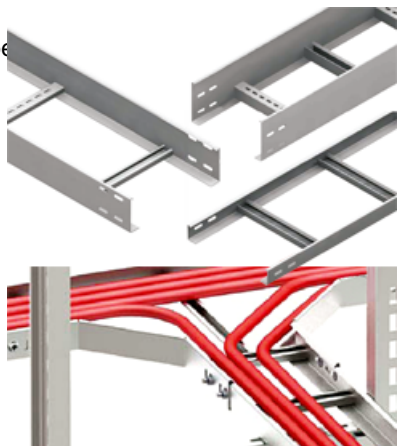

CAVI JGHEAB METALIC TIP SCARA H 60MM,L 400MM,L 3000MM

Fabricat din otel galvanizat.

Latime 400 mm.

Inaltimea jgheabului de cablu 60 mm.

Grosime tabla 1.5 mm.

Lungime 3000 mm.

Partile laterale au marginile indoite in interior pentru intarirea patului de cablu si protectia cablurilor la taiere.

Perforatii continue si simetrice pe peretii laterali ai paturilor de cabluri asigura o ventilatie mai eficienta precum si fixarea cablurilor cu ajutorul chingilor de prindere.

Pretul este valabil pe

Pret: 110,18 LEI (TVA inclus)

Detalii online: <https://www.materialelectrice.ro/jgheab-metalic-tip-scara-h-60mm-l-400mm-l-3000mm>