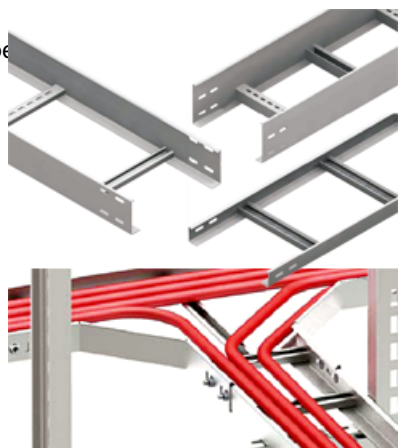

CAVI JGHEAB METALIC TIP SCARA H 60MM,L 200MM,L 3000MM

Fabricat din otel galvanizat.

Latime 200 mm.

Inaltimea jgheabului de cablu 60 mm.

Grosime tabla 1.25 mm.

Lungime 3000 mm.

Partile laterale au marginile indoite in interior pentru intarirea patului de cablu si protectia cablurilor la taiere.

Perforatii continue si simetrice pe peretii laterali ai paturilor de cabluri asigura o ventilatie mai eficienta precum si fixarea cablurilor cu ajutorul chingilor de prindere.

Pretul este valabil pe

Pret: 75,54 LEI (TVA inclus)

Detalii online: <https://www.materialelectrice.ro/jgheab-metalic-tip-scara-h-60mm-l-200mm-l-3000mm>