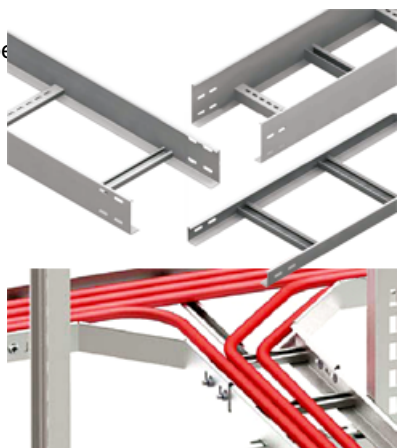

### CAVI JGHEAB METALIC TIP SCARA H 60MM,L 150MM,L 3000MM

Fabricat din otel galvanizat.

Latime 150 mm.

Inaltimea jgheabului de cablu 60 mm.

Grosime tabla 1.25 mm.

Lungime 3000 mm.

Partile laterale au marginile indoite in interior pentru intarirea patului de cablu si protectia cablurilor la taiere.

Perforatii continue si simetrice pe peretii laterali ai paturilor de cabluri asigura o ventilatie mai eficienta precum si fixarea cablurilor cu ajutorul chingilor de prindere.

Pretul este valabil pe

Pret: 71,36 LEI (TVA inclus)

Detalii online: <https://www.materialeelectrice.ro/jgheab-metalic-tip-scara-h-60mm-l-150mm-l-3000mm>