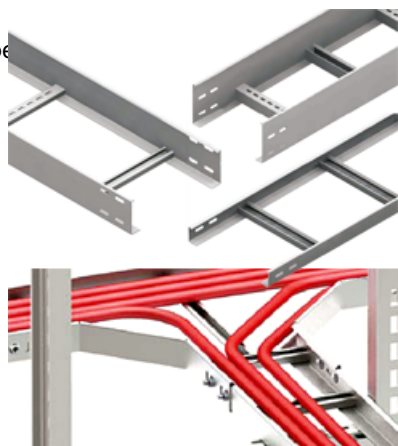

CAVI JGHEAB METALIC TIP SCARA H 60MM,L 150MM,L 3000MM

Fabricat din otel galvanizat.

Latime 150 mm.

Inaltimea jgheabului de cablu 60 mm.

Grosime tabla 1.25 mm.

Lungime 3000 mm.

Partile laterale au marginile indoite in interior pentru intarirea patului de cablu si protectia cablurilor la taiere.

Perforatii continue si simetrice pe peretii laterali ai paturilor de cabluri asigura o ventilatie mai eficienta precum si fixarea cablurilor cu ajutorul chingilor de prindere.

Pretul este valabil pe

Pret: 71,36 LEI (TVA inclus)

Detalii online: <https://www.materialelectrice.ro/jgheab-metalic-tip-scara-h-60mm-l-150mm-l-3000mm>