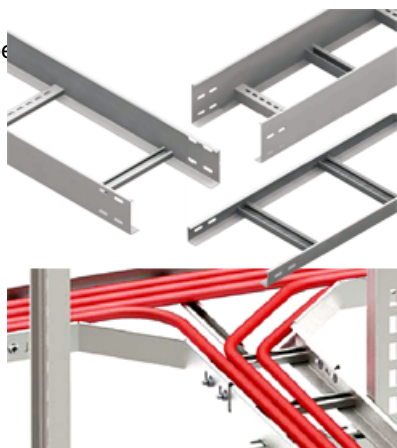

CAVI JGHEAB METALIC TIP SCARA H 60MM,L 150MM,L 3000MM

Fabricat din otel galvanizat.

Latime 150 mm.

Inaltimea jgheabului de cablu 60 mm.

Grosime tabla 1.25 mm.

Lungime 3000 mm.

Partile laterale au marginile indoite in interior pentru intarirea patului de cablu si protectia cablurilor la taiere.

Perforatii continue si simetrice pe peretii laterali ai paturilor de cabluri asigura o ventilatie mai eficienta precum si fixarea cablurilor cu ajutorul chingilor de prindere.

Pretul este valabil pe

Pret: 71,36 LEI (TVA inclus)

Detalii online: <https://www.materialelectrice.ro/jgheab-metalic-tip-scara-h-60mm-l-150mm-l-3000mm>