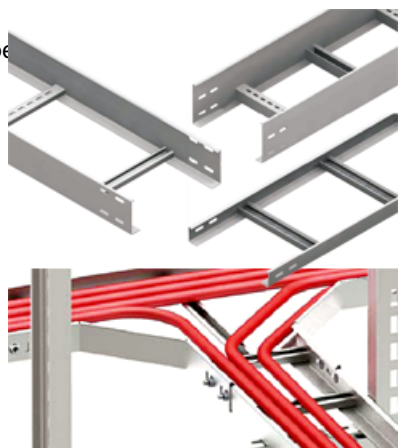

CAVI JGHEAB METALIC TIP SCARA H 60MM,L 100MM,L 3000MM

Fabricat din otel galvanizat.

Latime 100 mm.

Inaltimea jgheabului de cablu 60 mm.

Grosime tabla 1.25 mm.

Lungime 3000 mm.

Partile laterale au marginile indoite in interior pentru intarirea patului de cablu si protectia cablurilor la taiere.

Perforatii continue si simetrice pe peretii laterali ai paturilor de cabluri asigura o ventilatie mai eficienta precum si fixarea cablurilor cu ajutorul chingilor de prindere.

Pretul este valabil pe

Pret: 67,12 LEI (TVA inclus)

Detalii online: <https://www.materialelectrice.ro/jgheab-metalic-tip-scara-h-60mm-l-100mm-l-3000mm>