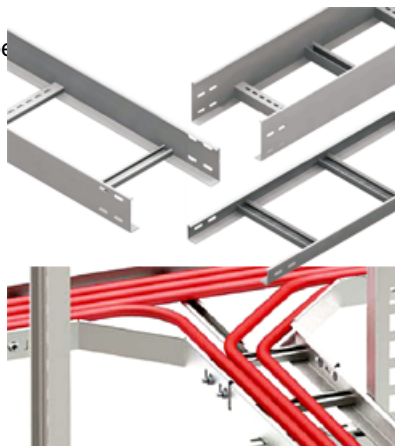

CAVI JGHEAB METALIC TIP SCARA H 35MM,L 600MM,L 3000MM

Fabricat din otel galvanizat.

Latime 600 mm.

Inaltimea jgheabului de cablu 35 mm.

Grosime tabla 1.5 mm.

Lungime 3000 mm.

Partile laterale au marginile indoite in interior pentru intarirea patului de cablu si protectia cablurilor la taiere.

Perforatii continue si simetrice pe peretii laterali ai paturilor de cabluri asigura o ventilatie mai eficienta precum si fixarea cablurilor cu ajutorul chingilor de prindere.

Pretul este valabil pe

Pret: 112,27 LEI (TVA inclus)

Detalii online: <https://www.materialelectrice.ro/jgheab-metalic-tip-scara-h-35mm-l-600mm-l-3000mm>