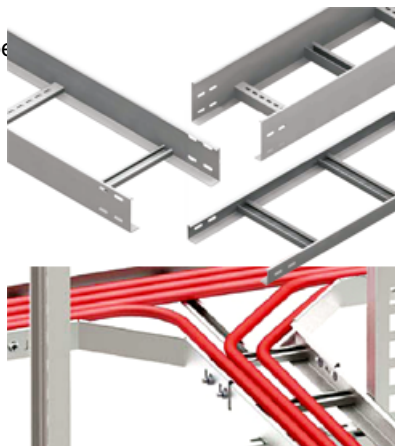

### **CAVI JGHEAB METALIC TIP SCARA H 35MM,L 600MM,L 3000MM**

Fabricat din otel galvanizat.

Latime 600 mm.

Inaltimea jgheabului de cablu 35 mm.

Grosime tabla 1.5 mm.

Lungime 3000 mm.

Partile laterale au marginile indoite in interior pentru intarirea patului de cablu si protectia cablurilor la taiere.

Perforatii continue si simetrice pe peretii laterali ai paturilor de cabluri asigura o ventilatie mai eficienta precum si fixarea cablurilor cu ajutorul chingilor de prindere.

Pretul este valabil pe

Pret: 112,27 LEI (TVA inclus)

Detalii online: <https://www.materialelectrice.ro/jgheab-metalic-tip-scara-h-35mm-l-600mm-l-3000mm>