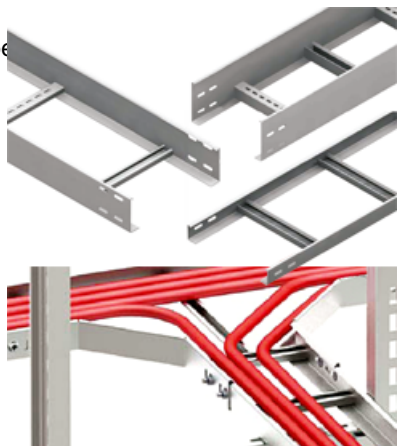

CAVI JGHEAB METALIC TIP SCARA H 35MM,L 500MM,L 3000MM

Fabricat din otel galvanizat.

Latime 500 mm.

Inaltimea jgheabului de cablu 35 mm.

Grosime tabla 1.5 mm.

Lungime 3000 mm.

Partile laterale au marginile indoite in interior pentru intarirea patului de cablu si protectia cablurilor la taiere.

Perforatii continue si simetrice pe peretii laterali ai paturilor de cabluri asigura o ventilatie mai eficienta precum si fixarea cablurilor cu ajutorul chingilor de prindere.

Pretul este valabil pe

Pret: 102,89 LEI (TVA inclus)

Detalii online: <https://www.materialelectrice.ro/jgheab-metalic-tip-scara-h-35mm-l-500mm-l-3000mm>