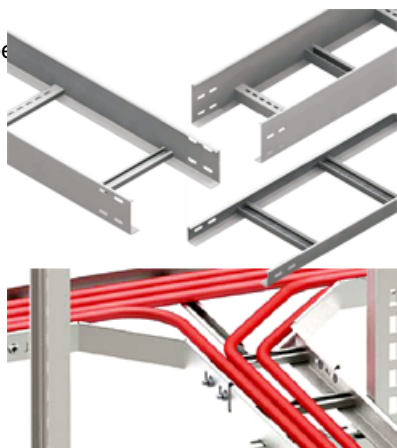

CAVI JGHEAB METALIC TIP SCARA H 35MM,L 400MM,L 3000MM

Fabricat din otel galvanizat.

Latime 400 mm.

Inaltimea jgheabului de cablu 35 mm.

Grosime tabla 1.5 mm.

Lungime 3000 mm.

Partile laterale au marginile indoite in interior pentru intarirea patului de cablu si protectia cablurilor la taiere.

Perforatii continue si simetrice pe peretii laterali ai paturilor de cabluri asigura o ventilatie mai eficienta precum si fixarea cablurilor cu ajutorul chingilor de prindere.

Pretul este valabil pe

Pret: 93,46 LEI (TVA inclus)

Detalii online: <https://www.materialelectrice.ro/jgheab-metalic-tip-scara-h-35mm-l-400mm-l-3000mm>