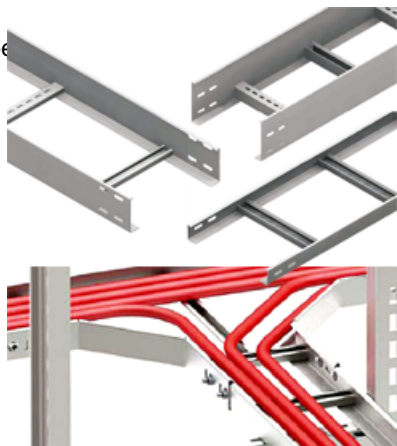

CAVI JGHEAB METALIC TIP SCARA H 35MM,L 400MM,L 3000MM

Fabricat din otel galvanizat.

Latime 400 mm.

Inaltimea jgheabului de cablu 35 mm.

Grosime tabla 1.5 mm.

Lungime 3000 mm.

Partile laterale au marginile indoite in interior pentru intarirea patului de cablu si protectia cablurilor la taiere.

Perforatii continue si simetrice pe peretii laterali ai paturilor de cabluri asigura o ventilatie mai eficienta precum si fixarea cablurilor cu ajutorul chingilor de prindere.

Pretul este valabil pe

Pret: 93,46 LEI (TVA inclus)

Detalii online: <https://www.materialelectrice.ro/jgheab-metalic-tip-scara-h-35mm-l-400mm-l-3000mm>