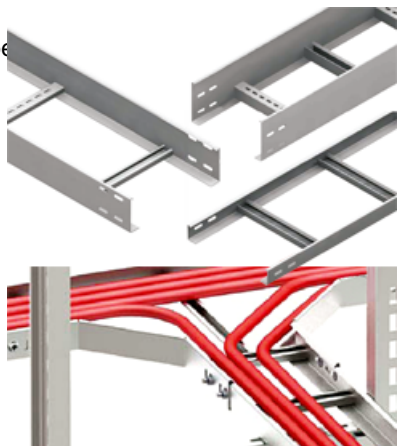

### **CAVI JGHEAB METALIC TIP SCARA H 35MM,L 300MM,L 3000MM**

Fabricat din otel galvanizat.

Latime 300 mm.

Inaltimea jgheabului de cablu 35 mm.

Grosime tabla 1.25 mm.

Lungime 3000 mm.

Partile laterale au marginile indoite in interior pentru intarirea patului de cablu si protectia cablurilor la taiere.

Perforatii continue si simetrice pe peretii laterali ai paturilor de cabluri asigura o ventilatie mai eficienta precum si fixarea cablurilor cu ajutorul chingilor de prindere.

Pretul este valabil pe

Pret: 69,20 LEI (TVA inclus)

Detalii online: <https://www.materialelectrice.ro/jgheab-metalic-tip-scara-h-35mm-l-300mm-l-3000mm>