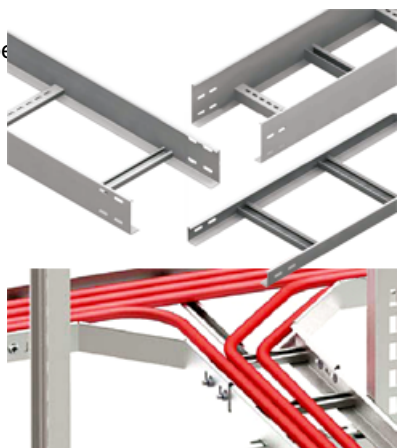

### **CAVI JGHEAB METALIC TIP SCARA H 35MM,L 200MM,L 3000MM**

Fabricat din otel galvanizat.

Latime 200 mm.

Inaltimea jgheabului de cablu 35 mm.

Grosime tabla 1.25 mm.

Lungime 3000 mm.

Partile laterale au marginile indoite in interior pentru intarirea patului de cablu si protectia cablurilor la taiere.

Perforatii continue si simetrice pe peretii laterali ai paturilor de cabluri asigura o ventilatie mai eficienta precum si fixarea cablurilor cu ajutorul chingilor de prindere.

Pretul este valabil pe

Pret: 60,85 LEI (TVA inclus)

Detalii online: <https://www.materialelectrice.ro/jgheab-metalic-tip-scara-h-35mm-l-200mm-l-3000mm>