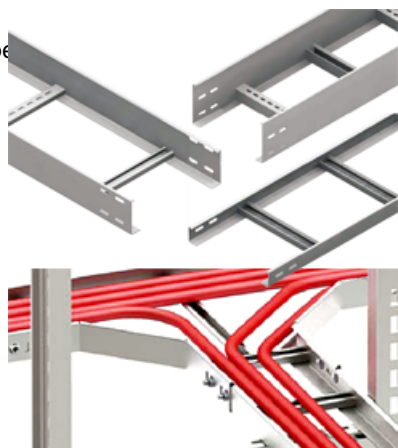

CAVI JGHEAB METALIC TIP SCARA H 35MM,L 200MM,L 3000MM

Fabricat din otel galvanizat.

Latime 200 mm.

Inaltimea jgheabului de cablu 35 mm.

Grosime tabla 1.25 mm.

Lungime 3000 mm.

Partile laterale au marginile indoite in interior pentru intarirea patului de cablu si protectia cablurilor la taiere.

Perforatii continue si simetrice pe peretii laterali ai paturilor de cabluri asigura o ventilatie mai eficienta precum si fixarea cablurilor cu ajutorul chingilor de prindere.

Pretul este valabil pe

Pret: 60,85 LEI (TVA inclus)

Detalii online: <https://www.materialelectrice.ro/jgheab-metalic-tip-scara-h-35mm-l-200mm-l-3000mm>