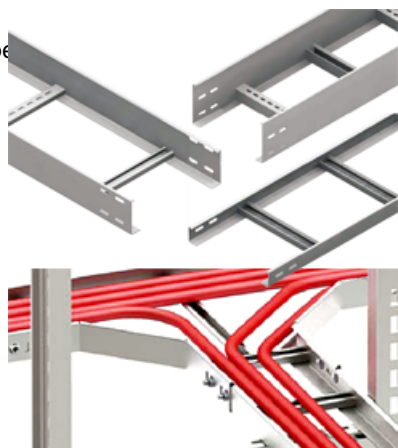

CAVI JGHEAB METALIC TIP SCARA H 35MM,L 150MM,L 3000MM

Fabricat din otel galvanizat.

Latime 150 mm.

Inaltimea jgheabului de cablu 35 mm.

Grosime tabla 1.25 mm.

Lungime 3000 mm.

Partile laterale au marginile indoite in interior pentru intarirea patului de cablu si protectia cablurilor la taiere.

Perforatii continue si simetrice pe peretii laterali ai paturilor de cabluri asigura o ventilatie mai eficienta precum si fixarea cablurilor cu ajutorul chingilor de prindere.

Pretul este valabil pe

Pret: 56,73 LEI (TVA inclus)

Detalii online: <https://www.materialelectrice.ro/jgheab-metalic-tip-scara-h-35mm-l-150mm-l-3000mm>