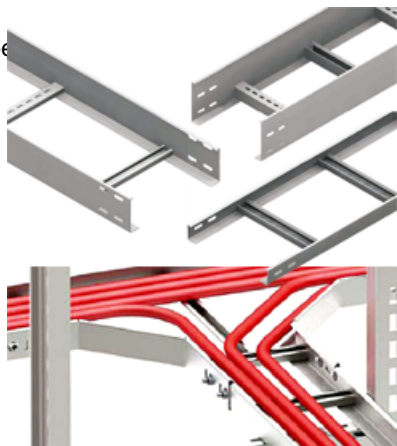

CAVI JGHEAB METALIC TIP SCARA H 35MM,L 150MM,L 3000MM

Fabricat din otel galvanizat.

Latime 150 mm.

Inaltimea jgheabului de cablu 35 mm.

Grosime tabla 1.25 mm.

Lungime 3000 mm.

Partile laterale au marginile indoite in interior pentru intarirea patului de cablu si protectia cablurilor la taiere.

Perforatii continue si simetrice pe peretii laterali ai paturilor de cabluri asigura o ventilatie mai eficienta precum si fixarea cablurilor cu ajutorul chingilor de prindere.

Pretul este valabil pe

Pret: 56,73 LEI (TVA inclus)

Detalii online: <https://www.materialelectrice.ro/jgheab-metalic-tip-scara-h-35mm-l-150mm-l-3000mm>