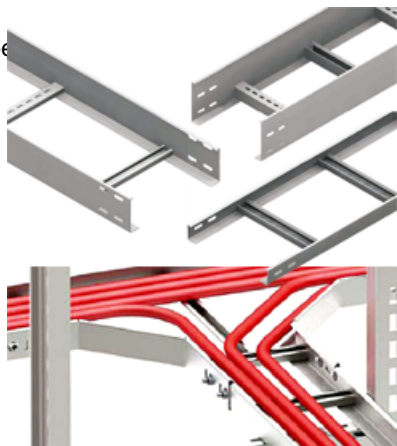

### **CAVI JGHEAB METALIC TIP SCARA H 35MM,L 100MM,L 3000MM**

Fabricat din otel galvanizat.

Latime 100 mm.

Inaltimea jgheabului de cablu 35 mm.

Grosime tabla 1.25 mm.

Lungime 3000 mm.

Partile laterale au marginile indoite in interior pentru intarirea patului de cablu si protectia cablurilor la taiere.

Perforatii continue si simetrice pe peretii laterali ai paturilor de cabluri asigura o ventilatie mai eficienta precum si fixarea cablurilor cu ajutorul chingilor de prindere.

Pretul este valabil pe

Pret: 52,49 LEI (TVA inclus)

Detalii online: <https://www.materialelectrice.ro/jgheab-metalic-tip-scara-h-35mm-l-100mm-l-3000mm>