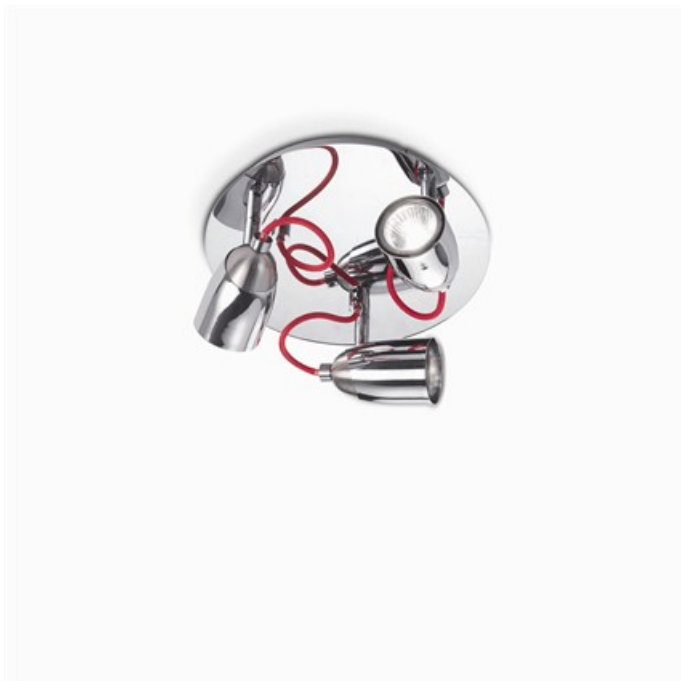

IDEAL LUX PLAFONIERA POLLICINO 3 BECURI, DULIE GU10, D:240 MM, H:150 MM, CROM

Cadru metalic cromat, cu abajur ajustabil si cablu de alimentare extern imbracat in material textil. Plafoniera este dotata cu 3 becuri (incluse), dar se poate echipa optional cu becuri tip LED, halogen sau economice. Din gama Pollicino face parte plafoniera cu 4 becuri cat si aplicile cu 2 becuri sau 1 bec, ce se regasesc in sectiunea de produse compatibile. Fiind un accesoriu de design de tip modern aduce un plus de rafinament incaperilor indeplinindu-si in acelasi timp si rolul functional. Montajul este posibil pe tavan cat si pe perete.

Specificatii:

Sursa iluminat: GU10 28W (inclusa); max 3x28W GU10

Grad de protectie: IP20

Dimensiuni: D: \varnothing 240 mm x H: 150 mm

Pret: 489,69 LEI (TVA inclus)

Detalii online: <https://www.materialelectrice.ro/plafoniera-pollicino-3-becuri-dulie-gu10-d-240-mm-h-150-mm-crom>