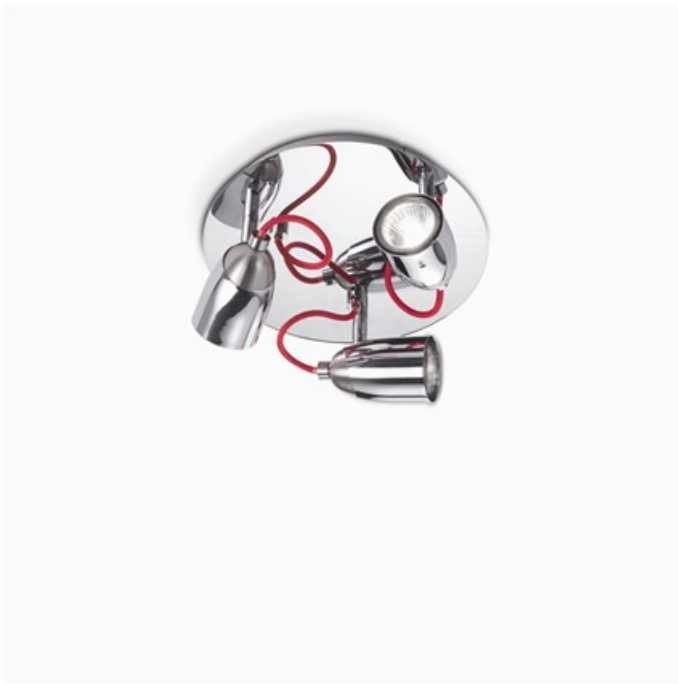

**IDEAL LUX PLAFONIERA POLLICINO 3 BECURI, DULIE GU10, D:240 MM, H:150 MM, CROM**

Cadru metalic cromat, cu abajur ajustabil si cablu de alimentare extern imbracat in material textil. Plafoniera este dotata cu 3 becuri (incluse), dar se poate echipa optional cu becuri tip LED, halogen sau economice. Din gama Pollicino face parte plafoniera cu 4 becuri cat si aplicele cu 2 becuri sau 1 bec, ce se regasesc in sectiunea de produse compatibile. Fiind un accesoriu de design de tip modern aduce un plus de rafinament incaperilor indeplinindu-si in acelasi timp si rolul functional. Montajul este posibil pe tavan cat si pe perete.

Specificatii:

Sursa iluminat: GU10 28W (inclusa); max 3x28W GU10

Grad de protectie: IP20

Dimensiuni: D:  $\varnothing$  240 mm x H: 150 mm

Pret: 489,69 LEI (TVA inclus)

Detalii online: <https://www.materialelectrice.ro/plafoniera-pollicino-3-becuri-dulie-gu10-d-240-mm-h-150-mm-crom>