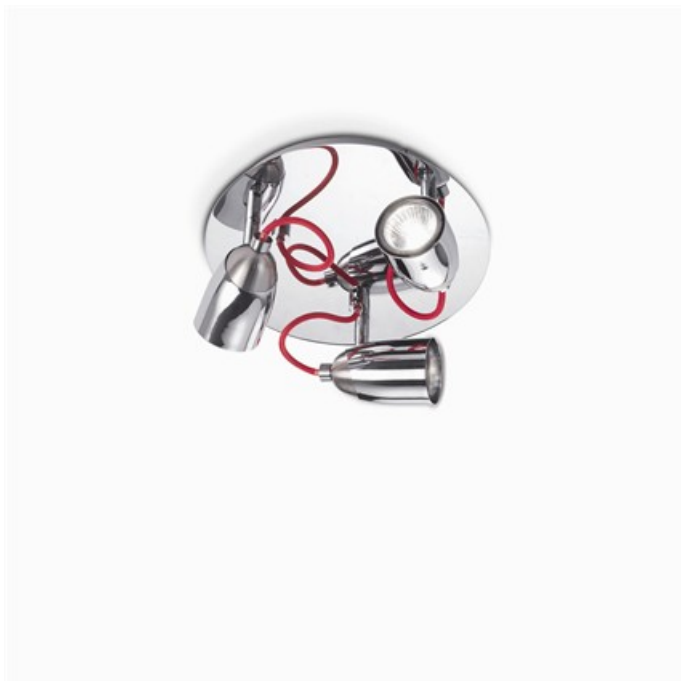

**IDEAL LUX PLAFONIERA POLLICINO 3 BECURI, DULIE GU10, D:240 MM, H:150 MM, CROM**

Cadru metalic cromat, cu abajur ajustabil si cablu de alimentare extern imbracat in material textil. Plafoniera este dotata cu 3 becuri (incluse), dar se poate echipa optional cu becuri tip LED, halogen sau economice. Din gama Pollicino face parte plafoniera cu 4 becuri cat si aplicile cu 2 becuri sau 1 bec, ce se regasesc in sectiunea de produse compatibile. Fiind un accesoriu de design de tip modern aduce un plus de rafinament incaperilor indeplinindu-si in acelasi timp si rolul functional. Montajul este posibil pe tavan cat si pe perete.

Specificatii:

Sursa iluminat: GU10 28W (inclusa); max 3x28W GU10

Grad de protectie: IP20

Dimensiuni: D:  $\varnothing$  240 mm x H: 150 mm

Pret: 489,69 LEI (TVA inclus)

Detalii online: <https://www.materialelectrice.ro/plafoniera-pollicino-3-becuri-dulie-gu10-d-240-mm-h-150-mm-crom>