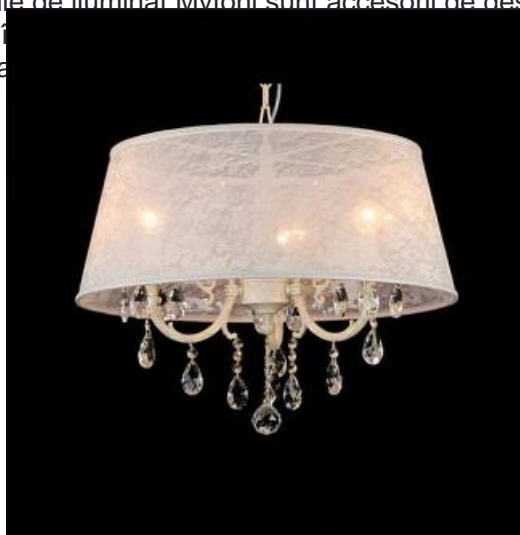

### MAYTONI CANDELABRU FILOMENA ARM390-33-W

Corpurile de iluminat Mytoni sunt accesorii de design, care pe lângă funcționalitatea lor intrinsecă, aceea de a lumina, adaugă un plus de valoare în designul pe care-l au. Cristalele de cea mai bună calitate prelucrate în atelierul nostru conferă încăperilor un aer nobil și grandios.

Candelabru Filomena din seria de lux Elegant echipat cu 3 becuri dulie E14.

Candelabrul se poate echipa cu becuri tip LED , economice sau incandescente.

Tensiunea de alimentare 230V.

Diametrul maxim 620 mm.

Inaltime 480 mm.

Abajur material textil.

Accesorii din cristal.

Culoare metal gri antic.

Pentru montaj la interior.

Grad de protectie IP20.

Din ace  
in acela

o intreaga gama de corpuri de iluminat pentru a utiliza incaperea dumneavoastra