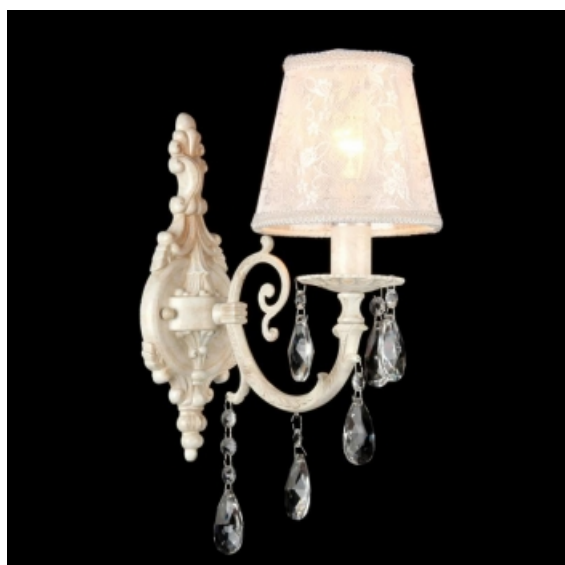

**MAYTONI CANDELABRU ELEGANT FILOMENA,7 BECURI DULIE E14, 230V,D.62CM,
H.48 CM,ALB-CREM**

Corpurile de iluminat Mytoni sunt accesorii de design, care pe lângă funcționalitatea lor intrinsecă, aceea de a lumina încăperile, aduc un plus de eleganță și rafinament în orice spațiu în care sunt utilizate. Cristalele de cea mai bună calitate prelucrate în diferite forme și dimensiuni, adaugă un caracter nobil și grandios.

Candelabru Filomena din seria de lux Elegant echipat cu 7 becuri dulie E14.

Candelabrul se poate echipa cu becuri tip LED , economice sau incandescente.

Tensiunea de alimentare 230V.

Diametrul maxim 620 mm.

Inaltime 480 mm.

Abajur material textil.

Accesorii din cristal.

Culoare metal gri antic.

Pentru montaj la interior.

Grad de protectie IP20.

Din ace
in acela

la dispozitie o intreaga gama de corpuri de iluminat pentru a utiliza incaperea dumneavoastra

Pret: 2.179,71 LEI (TVA inclus)

Detalii online: <https://www.materialelectrice.ro/candelabru-elegant-filomena-7-becuri-dulie-e14-230v-d-62cm-h-48-cm-alb-crem>