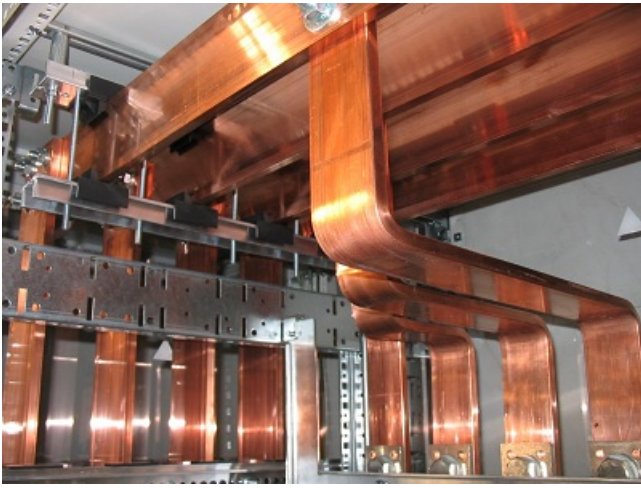

COMTEC BARA DE ALUMINIU 50X5 MM

Bara de aluminiu rigida cu sectiune dreptunghiulara .Pret pentru metru liniar, se vinde numai la bara de 2 metri.

Greutate specifica 0.68 kg/ml

Curentul de durata este specificat pentru temperatura de 65 si 85 grade ,respectiv temperatura mediului ambiant 35 grade celsius

Se livreaza numai la bara de 2 ml .

Se utilizeaza in tablouri electrice . Pentru izlare recomandam utilizarea izolatorilor electrici (tip butoias, scarita etc)

Standoff Insulators Sorted by Type and by Use and Voltage

Se poate modela cu aparat special de indoit

entare (a se vedea

Pentru o fixare perfecta paralele se pot utiliza izolatorii tripolari

Pret: 51,36 LEI (TVA inclus)

Detalii online: <https://www.materialeelectrice.ro/bara-de-aluminiu-50x5-mm>