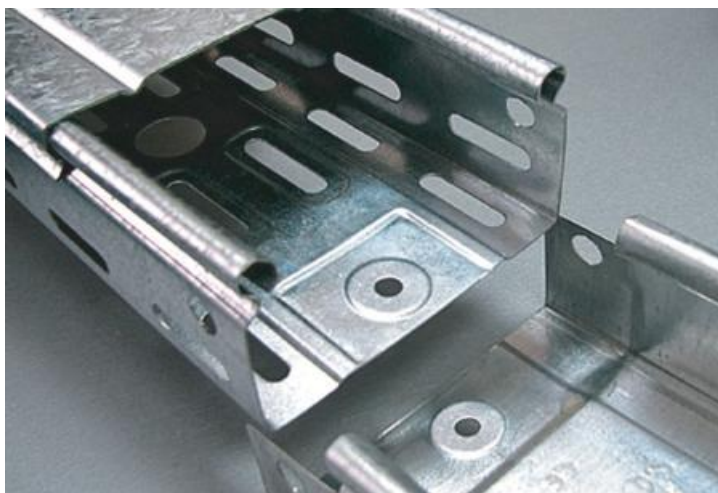

ELMAX CAPAC PENTRU JGHEAM METALIC 150X15X0,6 MM

Fabricat din folii de otel galvanizat la rece.

Latime 150 mm.

Se foloseste pentru jgheabul de cablu metalic cu inaltimele de 35,60,85 si 110 mm.

Grosime tabla 0,6 mm.

Lungime 3000 mm.

Se fixeaza pe patul de cablu printr-o simpla apasare .

Pretul este valabil pentru un metru liniar.

Pret: 17,55 LEI (TVA inclus)

Detalii online: <https://www.materialelectrice.ro/capac-pentru-jgheam-metalic-150x15x0-6-mm>