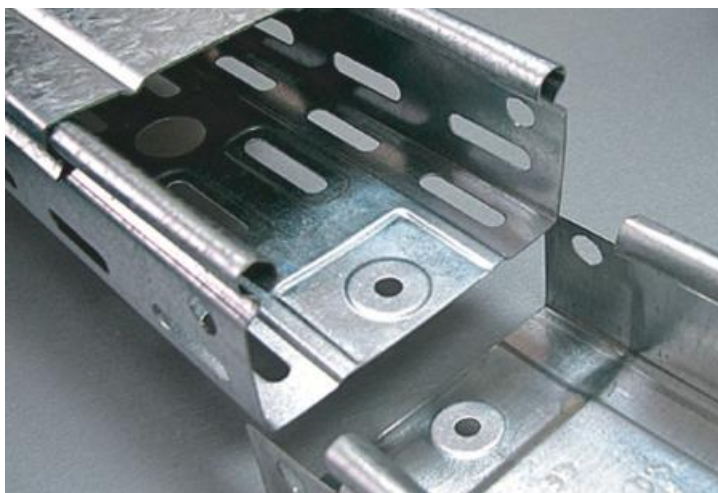

### **ELMAX CAPAC PENTRU JGHEAM METALIC 150X15X0,6 MM**

Fabricat din folii de otel galvanizat la rece.

Latime 150 mm.

Se foloseste pentru jgheabul de cablu metalic cu inaltimele de 35,60,85 si 110 mm.

Grosime tabla 0,6 mm.

Lungime 3000 mm.

Se fixeaza pe patul de cablu printr-o simpla apasare .

Pretul este valabil pentru un metru liniar.

Pret: 17,55 LEI (TVA inclus)

Detalii online: <https://www.materialelectrice.ro/capac-pentru-jgheam-metalic-150x15x0-6-mm>