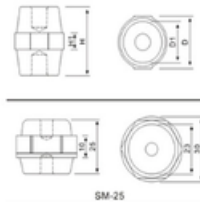

Item No.	Size(mm)				Tensile Strength (lbs)	Voltage Withstand (KV)	Tongue Strength (FT.Lbs)	Screw (mm)	Screw Depth (mm)
	D	D1	H	H1					
SM-20	17	15	20	5	300	5	4	5	7
SM-25S	19	15	25	6	400	6	5	6	8
SM-25	30	23	25	10	500	6	6	6	9
SM-30	32	27	30	10	550	8	8	8	11
SM-35	32	28	35	10	600	10	10	8	11
SM-40	40	33	40	10	650	12	12	8	11
SM-45	36	30	45	10	1000	14	20	8	11
SM-51	36	29	51	12	1000	15	20	8	14
SM-60	46	34	60	13	1200	20	35	10	15
SM-76	50	35	76	15.5	1500	25	40	10	20