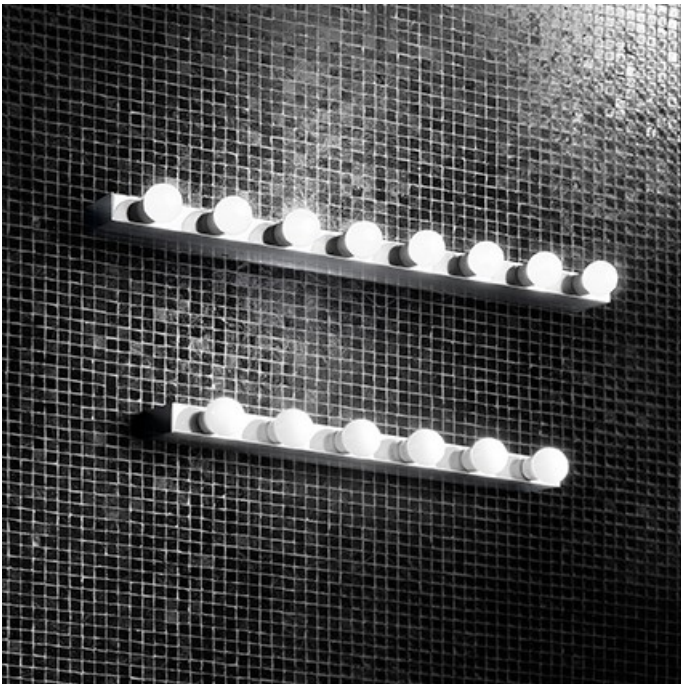

IDEAL LUX APLICA PRIVÈ, 6 BECURI, DULIE E14, L:605 MM, H:38 MM, CROM

Lipsa abajurului va ofera posibilitatea de a folosi o gama variata de becuri cu dulie de tip E14. Cadru metalic cromat. Aplica este dotata cu 6 becuri (neincluse), dar se poate echipa optional cu becuri tip LED, halogen sau economice. Din gama Privè face parte si aplica de dimensiuni mai mari, cu 8 becuri, ce se regaseste in sectiunea de produse compatibile. Fiind un accesoriu de design de tip modern aduce un plus de rafinament incaperilor indeplinindu-si in acelasi timp si rolul functional.

Specificatii:

Sursa iluminat: max 6x40W E14

Grad de protectie: IP20

Dimensiuni: L: 605 mm x H: 38 mm x P: 80 mm

Pret: 597,17 LEI (TVA inclus)

Detalii online: <https://www.materialelectrice.ro/aplica-prive-6-becuri-dulie-e14-l-605-mm-h-38-mm-crom>