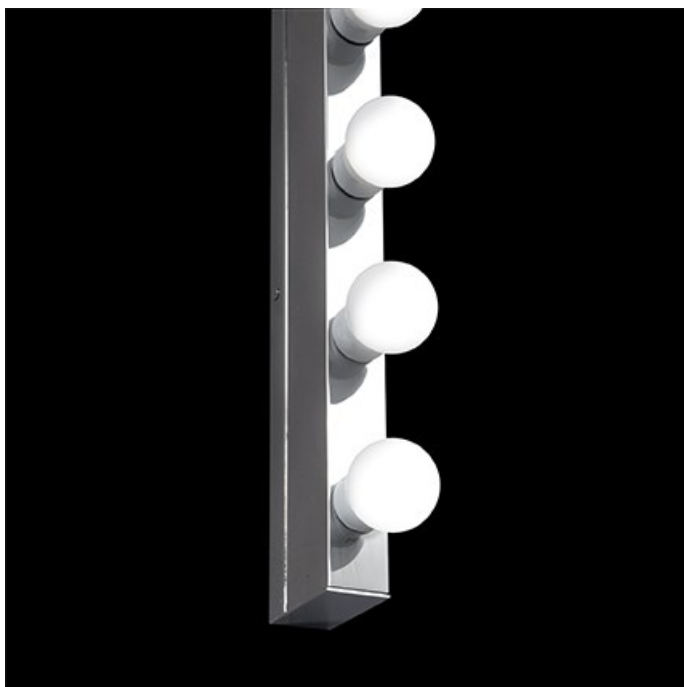

IDEAL LUX APLICA PRIVÈ, 6 BECURI, DULIE E14, L:605 MM, H:38 MM, CROM

Lipsa abajurului va ofera posibilitatea de a folosi o gama variata de becuri cu dulie de tip E14. Cadru metalic cromat. Aplica este dotata cu 6 becuri (neincluse), dar se poate echipa optional cu becuri tip LED, halogen sau economice. Din gama Privè face parte si aplica de dimensiuni mai mari, cu 8 becuri, ce se regaseste in sectiunea de produse compatibile. Fiind un accesoriu de design de tip modern aduce un plus de rafinament incaperilor indeplinindu-si in acelasi timp si rolul functional.

Specificatii:

Sursa iluminat: max 6x40W E14

Grad de protectie: IP20

Dimensiuni: L: 605 mm x H: 38 mm x P: 80 mm

Pret: 597,17 LEI (TVA inclus)

Detalii online: <https://www.materialelectrice.ro/aplica-prive-6-becuri-dulie-e14-l-605-mm-h-38-mm-crom>