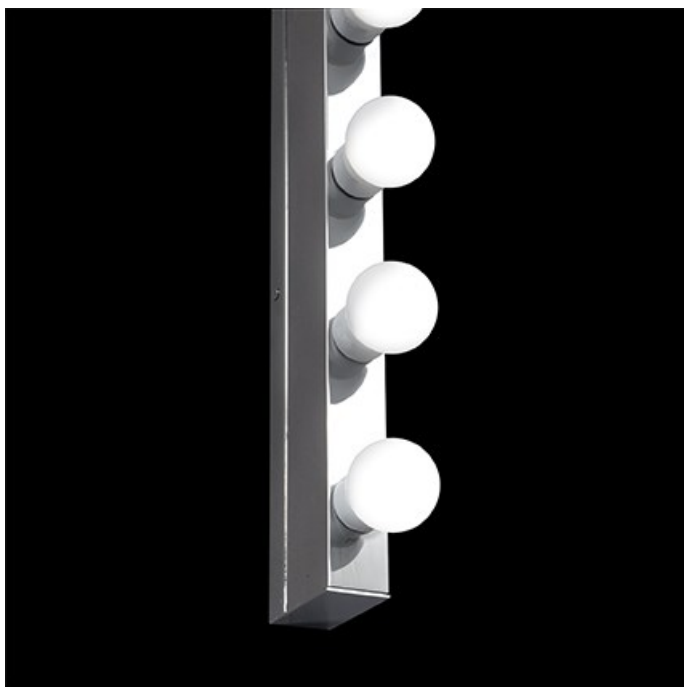

IDEAL LUX APLICA PRIVÈ, 6 BECURI, DULIE E14, L:605 MM, H:38 MM, CROM

Lipsa abajurului va ofera posibilitatea de a folosi o gama variata de becuri cu dulie de tip E14. Cadru metalic cromat. Aplica este dotata cu 6 becuri (neincluse), dar se poate echipa optional cu becuri tip LED, halogen sau economice. Din gama Privè face parte si aplica de dimensiuni mai mari, cu 8 becuri, ce se regaseste in sectiunea de produse compatibile. Fiind un accesoriu de design de tip modern aduce un plus de refinament incaperilor indeplinindu-si in acelasi timp si rolul functional.

Specificatii:

Sursa iluminat: max 6x40W E14

Grad de protectie: IP20

Dimensiuni: L: 605 mm x H: 38 mm x P: 80 mm

Pret: 597,17 LEI (TVA inclus)

Detalii online: <https://www.materialelectrice.ro/aplica-prive-6-becuri-dulie-e14-l-605-mm-h-38-mm-crom>