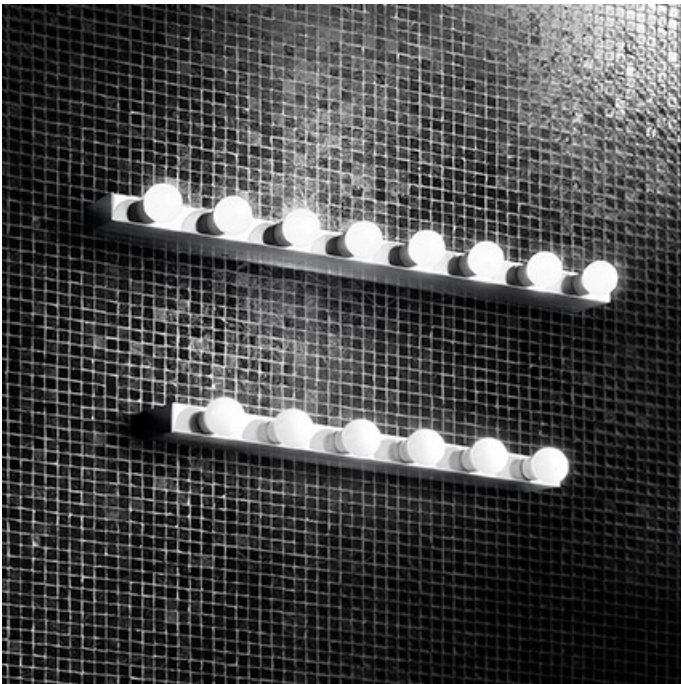

IDEAL LUX APLICA PRIVÈ, 6 BECURI, DULIE E14, L:605 MM, H:38 MM, CROM

Lipsa abajurului va ofera posibilitatea de a folosi o gama variata de becuri cu dulie de tip E14. Cadru metalic cromat. Aplica este dotata cu 6 becuri (neincluse), dar se poate echipa optional cu becuri tip LED, halogen sau economice. Din gama Privè face parte si aplica de dimensiuni mai mari, cu 8 becuri, ce se regaseste in sectiunea de produse compatibile. Fiind un accesoriu de design de tip modern aduce un plus de refinament incaperilor indeplinindu-si in acelasi timp si rolul functional.

Specificatii:

Sursa iluminat: max 6x40W E14

Grad de protectie: IP20

Dimensiuni: L: 605 mm x H: 38 mm x P: 80 mm

Pret: 597,17 LEI (TVA inclus)

Detalii online: <https://www.materialelectrice.ro/aplica-prive-6-becuri-dulie-e14-l-605-mm-h-38-mm-crom>