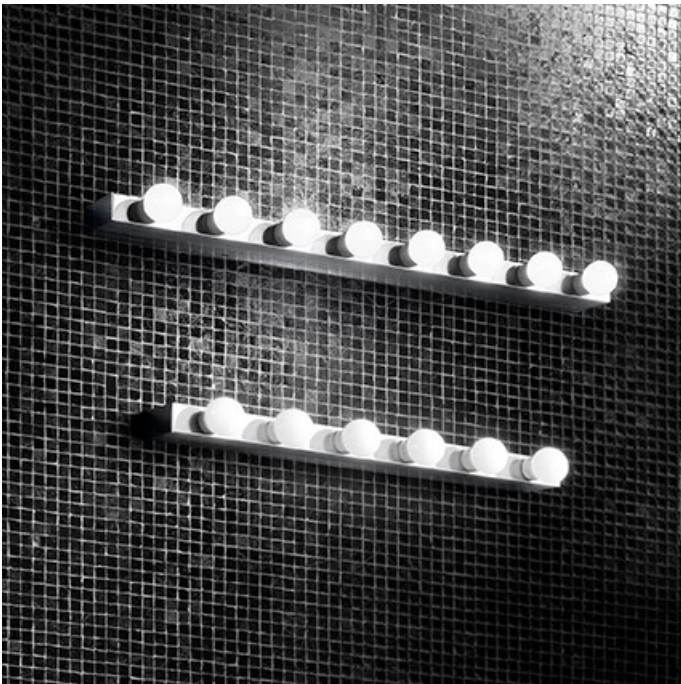

IDEAL LUX APLICA PRIVÈ, 8 BECURI, DULIE E14, L:805 MM, H:38 MM, CROM

Lipsa abajurului va ofera posibilitatea de a folosi o gama variata de becuri cu dulie de tip E14. Cadru metalic cromat. Aplica este dotata cu 8 becuri (neincluse), dar se poate echipa optional cu becuri tip LED, halogen sau economice. Din gama Privè face parte si aplica de dimensiuni mai mici cu 6 becuri, ce se regaseste in sectiunea de produse compatibile. Fiind un accesoriu de design de tip modern aduce un plus de rafinament incaperilor indeplinindu-si in acelasi timp si rolul functional.

Specificatii:

Sursa iluminat: max 8x40W E14

Grad de protectie: IP20

Dimensiuni: L: 805 mm x H: 38 mm x P: 80 mm

Pret: 764,39 LEI (TVA inclus)

Detalii online: <https://www.materialelectrice.ro/aplica-prive-8-becuri-dulie-e14-l-805-mm-h-38-mm-crom>