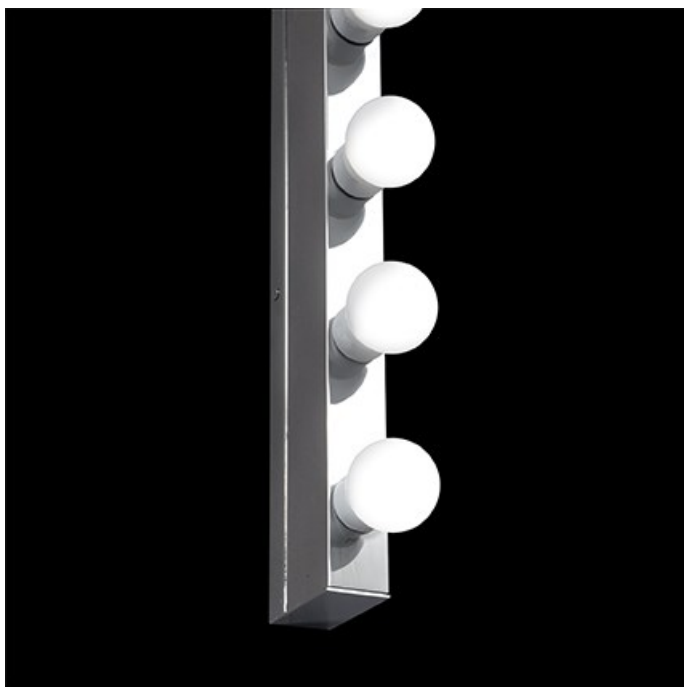

IDEAL LUX APLICA PRIVÈ, 8 BECURI, DULIE E14, L:805 MM, H:38 MM, CROM

Lipsa abajurului va ofera posibilitatea de a folosi o gama variata de becuri cu dulie de tip E14. Cadru metalic cromat. Aplica este dotata cu 8 becuri (neincluse), dar se poate echipa optional cu becuri tip LED, halogen sau economice. Din gama Privè face parte si aplica de dimensiuni mai mici cu 6 becuri, ce se regaseste in sectiunea de produse compatibile. Fiind un accesoriu de design de tip modern aduce un plus de rafinament incaperilor indeplinindu-si in acelasi timp si rolul functional.

Specificatii:

Sursa iluminat: max 8x40W E14

Grad de protectie: IP20

Dimensiuni: L: 805 mm x H: 38 mm x P: 80 mm

Pret: 764,39 LEI (TVA inclus)

Detalii online: <https://www.materialelectrice.ro/aplica-prive-8-becuri-dulie-e14-l-805-mm-h-38-mm-crom>