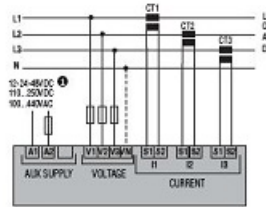

LOVATO ANALIZOR DE RETEA DMG800 96 X 96 MM

MULTIMERU LCD CU MONTARE INCASTRAT, EXTENSIBIL,

LCD GRAFIC 128X80 PIXEL,

ANALIZ? ARMONICA,

ALIMENTARE AUXILIARA 100-440VAC/110-250VDC.

MULTILIMBA: ITALIANA, ENGLEZA, FRANCEZA, SPANIOLA ?I PORTUGEZA

Dimensiuni

Masurarea se face indirect 5A prin reductor

MULTIMETERS

Single-phase

Two-phase

Three-phase with or without neutral

Three-phase without neutral in ARON connection

Pret: 3.261,86 LEI (TVA inclus)

Detalii online: <https://www.materialelectrice.ro/analizor-de-retea-dmg800-96-x-96-mm>