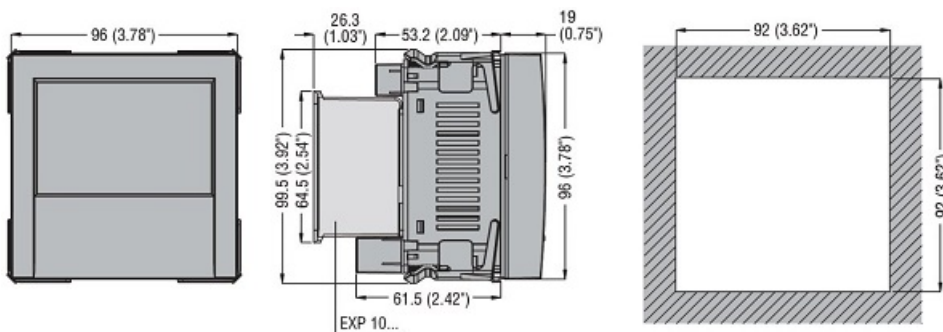

LOVATO ANALIZOR DE RETEA DMG800 96 X 96 MM

MULTIMERU LCD CU MONTARE INCASTRAT, EXTENSIBIL,

LCD GRAFIC 128X80 PIXEL,

ANALIZ? ARMONICA,

ALIMENTARE AUXILIARA 100-440VAC/110-250VDC.

MULTILIMBA: ITALIANA, ENGLEZA, FRANCEZA, SPANIOLA ?I PORTUGEZA

Dimensiuni

Masurarea se face indirect 5A prin reductor

MULTIMETERS

Single-phase

Two-phase

Three-phase with or without neutral

Three-phase without neutral in ARON connection

Pret: 3.261,86 LEI (TVA inclus)

Detalii online: <https://www.materialelectrice.ro/analizor-de-retea-dmg800-96-x-96-mm>