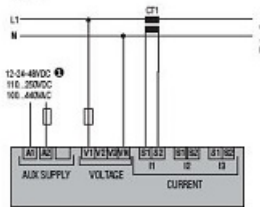

LOVATO ANALIZOR DE RETEA DMG800 96 X 96 MM

MULTIMERU LCD CU MONTARE INCASTRAT, EXTENSIBIL,

LCD GRAFIC 128X80 PIXEL,

ANALIZ? ARMONICA,

ALIMENTARE AUXILIARA 100-440VAC/110-250VDC.

MULTILIMBA: ITALIANA, ENGLEZA, FRANCEZA, SPANIOLA ?I PORTUGEZA

Dimensiuni

Masurarea se face indirect 5A prin reductor

MULTIMETERS

Single-phase

Two-phase

Three-phase with or without neutral

Three-phase without neutral in ARON connection

Pret: 3.261,86 LEI (TVA inclus)

Detalii online: <https://www.materialelectrice.ro/analizor-de-retea-dmg800-96-x-96-mm>