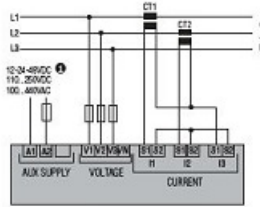

LOVATO ANALIZOR DE RETEA DMG800 96 X 96 MM

MULTIMERU LCD CU MONTARE INCASTRAT, EXTENSIBIL,

LCD GRAFIC 128X80 PIXEL,

ANALIZ? ARMONICA,

ALIMENTARE AUXILIARA 100-440VAC/110-250VDC.

MULTILIMBA: ITALIANA, ENGLEZA, FRANCEZA, SPANIOLA ?I PORTUGEZA

Dimensiuni

Masurarea se face indirect 5A prin reductor

MULTIMETERS

Single-phase

Two-phase

Three-phase with or without neutral

Three-phase without neutral in ARON connection

Pret: 3.261,86 LEI (TVA inclus)

Detalii online: <https://www.materialelectrice.ro/analizor-de-retea-dmg800-96-x-96-mm>