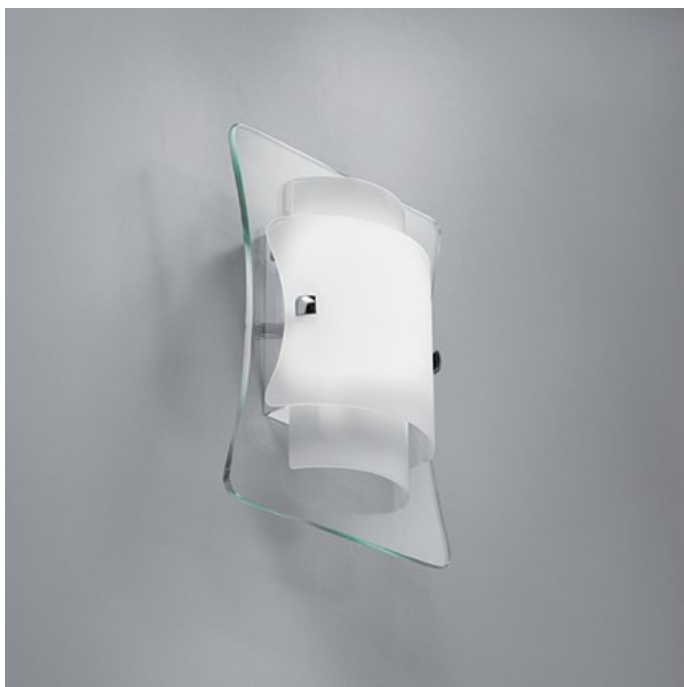

IDEAL LUX CORP DE ILUMINAT TRIPLO AP1

Aplica cu abajurul alcatuit din 3 foi de sticla dispuse astfel: la baza o foaie transparenta si doua foi curbate in partea superioara cu aspect mat. Clemele de fixare sunt din metal cromat. Aplica este dotata cu 1 bec (neinclus), dar se poate echipa optional cu becuri tip LED, halogen sau economice. Din gama Triplo face parte si aplica cu 2 becuri de dimensiuni mai mari si finisaj transparent, ce se regaseste in sectiunea de produse compatibile. Fiind un accesoriu de design de tip modern aduce un plus de rafinament incaperilor indeplinindu-si in acelasi timp si rolul functional. Montajul este posibil doar pe perete.

Specificatii:

Sursa iluminat: max 1x60W E27

Grad de protectie: IP20

Dimensiuni: L: 215 mm x H: 275 mm x P: 100 mm

Pret: 286,64 LEI (TVA inclus)

Detalii online: <https://www.materialelectrice.ro/aplica-triplo-1-bec-dulie-e27-l-215-mm-h-275mm-transparenta-27981>