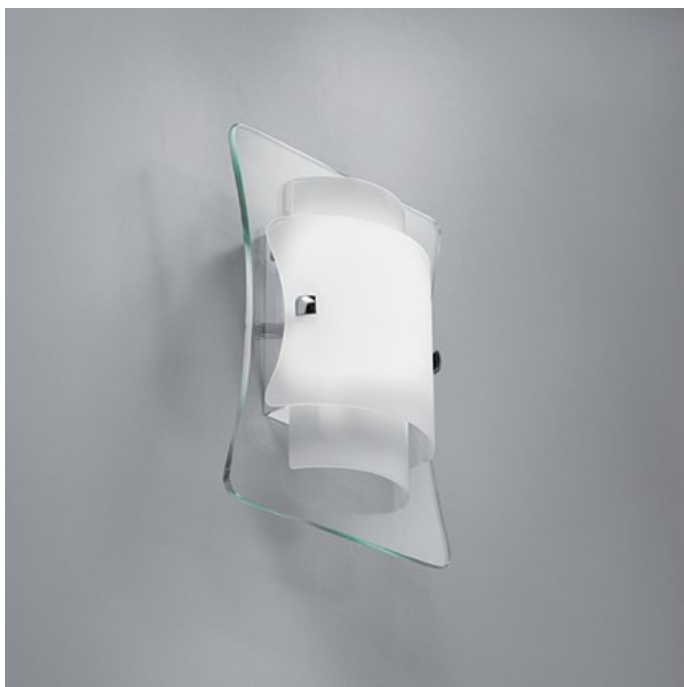

### **IDEAL LUX CORP DE ILUMINAT TRIPLO AP2**

Aplica cu abajurul alcatuit din 3 foi de sticla dispuse astfel: la baza o foaie transparenta si doua foi curbate in partea superioara cu aspect mat. Clemele de fixare sunt din metal cromat. Aplica este dotata cu 2 becuri (neincluse), dar se poate echipa optional cu becuri tip LED, halogen sau economice. Din gama Triplo face parte si aplica cu 1 bec de dimensiuni mai mici si finisaj transparent, ce se regaseste in sectiunea de produse compatibile. Fiind un accesoriu de design de tip modern aduce un plus de refinament incaperilor indeplinindu-si in acelasi timp si rolul functional. Montajul este posibil doar pe perete.

Specificatii:

Sursa iluminat: max 2x60W E27

Grad de protectie: IP20

Dimensiuni: L: 295 mm x H: 380 mm x P: 105 mm

Pret: 418,03 LEI (TVA inclus)

Detalii online: <https://www.materialelectrice.ro/aplica-triplo-2-becuri-dulie-e27-1-295-mm-h-380-mm-transparenta-27980>