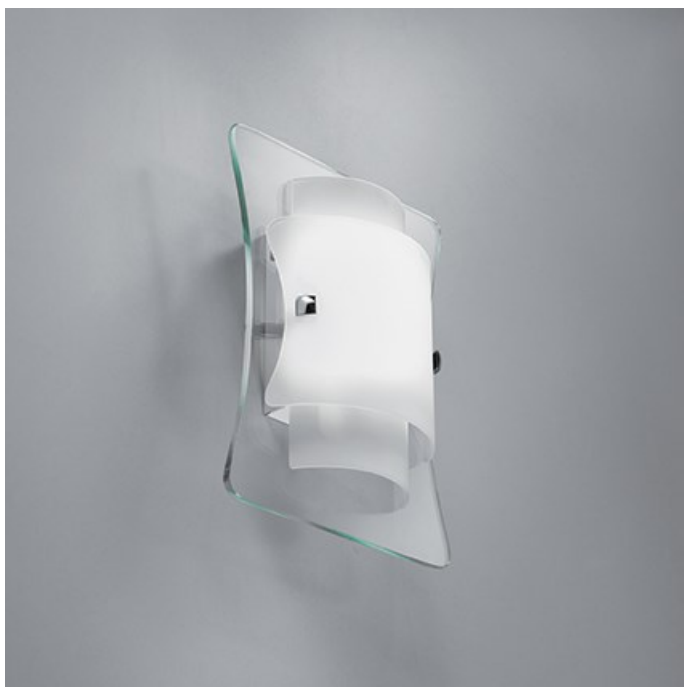

IDEAL LUX CORP DE ILUMINAT TRIPLO AP2

Aplica cu abajurul alcatuit din 3 foi de sticla dispuse astfel: la baza o foaie transparenta si doua foi curbate in partea superioara cu aspect mat. Clemele de fixare sunt din metal cromat. Aplica este dotata cu 2 becuri (neincluse), dar se poate echipa optional cu becuri tip LED, halogen sau economice. Din gama Triplo face parte si aplica cu 1 bec de dimensiuni mai mici si finisaj transparent, ce se regaseste in sectiunea de produse compatibile. Fiind un accesoriu de design de tip modern aduce un plus de refinament incaperilor indeplinindu-si in acelasi timp si rolul functional. Montajul este posibil doar pe perete.

Specificatii:

Sursa iluminat: max 2x60W E27

Grad de protectie: IP20

Dimensiuni: L: 295 mm x H: 380 mm x P: 105 mm

Pret: 418,03 LEI (TVA inclus)

Detalii online: <https://www.materialelectrice.ro/aplica-triplo-2-becuri-dulie-e27-1-295-mm-h-380-mm-transparenta-27980>