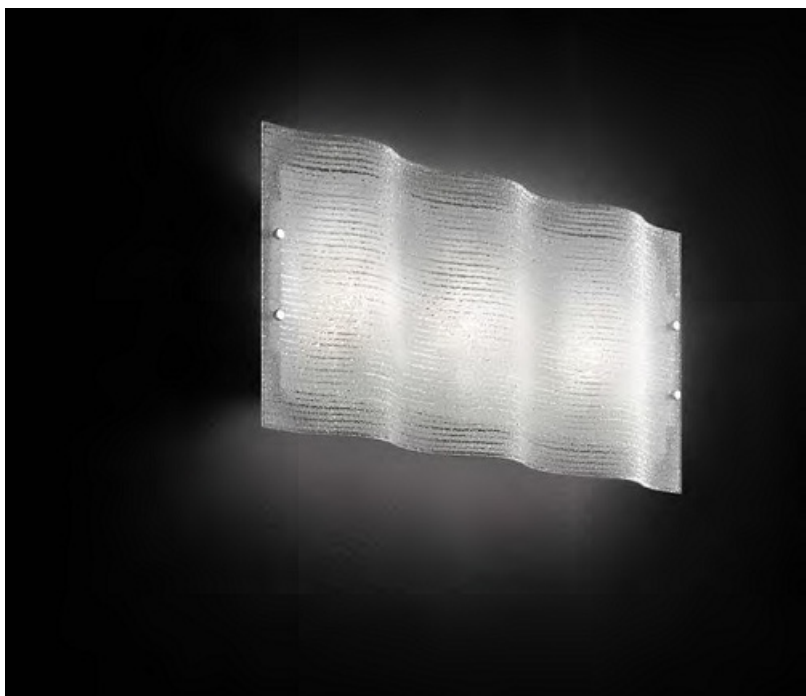

### **IDEAL LUX PLAFONIERA CICK, 2 BECURI, DULIE E27, L:420 MM, H:220 MM, ALB**

Plafoniera cu abajurul alcatuit din trei foi de sticla dispuse astfel: prima foaie este transparenta cu forma ondulata si decorata, a doua foaie este sablata, iar a treia foaie este transparenta. Plafoniera este dotata cu 2 becuri (neincluse), dar se poate echipa optional cu becuri tip LED, halogen sau economice. Fiind un accesoriu de design de tip modern aduce un plus de refinament incaperilor indeplinindu-si in acelasi timp si rolul functional.

Specificatii:

Sursa iluminat: max 2x60W E27

Grad de protectie: IP20

Dimensiuni: L: 420 mm x H: 220 mm x P: 80 mm

Pret: 406,08 LEI (TVA inclus)

Detalii online: <https://www.materialelectrice.ro/plafoniera-cick-2-becuri-dulie-e27-1-420-mm-h-220-mm-alb>