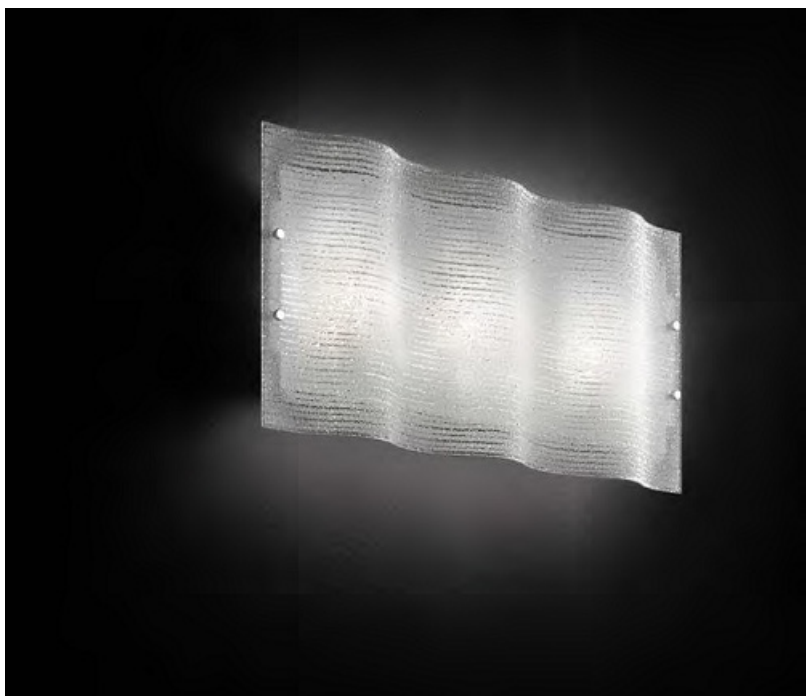

IDEAL LUX

IDEAL LUX PLAFONIERA CICK, 2 BECURI, DULIE E27, L:420 MM, H:220 MM, ALB

Plafoniera cu abajurul alcatuit din trei foi de sticla dispuse astfel: prima foaie este transparenta cu forma ondulata si decorata, a doua foaie este sablata, iar a treia foaie este transparenta. Plafoniera este dotata cu 2 becuri (neincluse), dar se poate echipa optional cu becuri tip LED, halogen sau economice. Fiind un accesoriu de design de tip modern aduce un plus de refinament incaperilor indeplinindu-si in acelasi timp si rolul functional.

Specificatii:

Sursa iluminat: max 2x60W E27

Grad de protectie: IP20

Dimensiuni: L: 420 mm x H: 220 mm x P: 80 mm

Pret: 406,08 LEI (TVA inclus)

Detalii online: <https://www.materialelectrice.ro/plafoniera-cick-2-becuri-dulie-e27-1-420-mm-h-220-mm-alb>