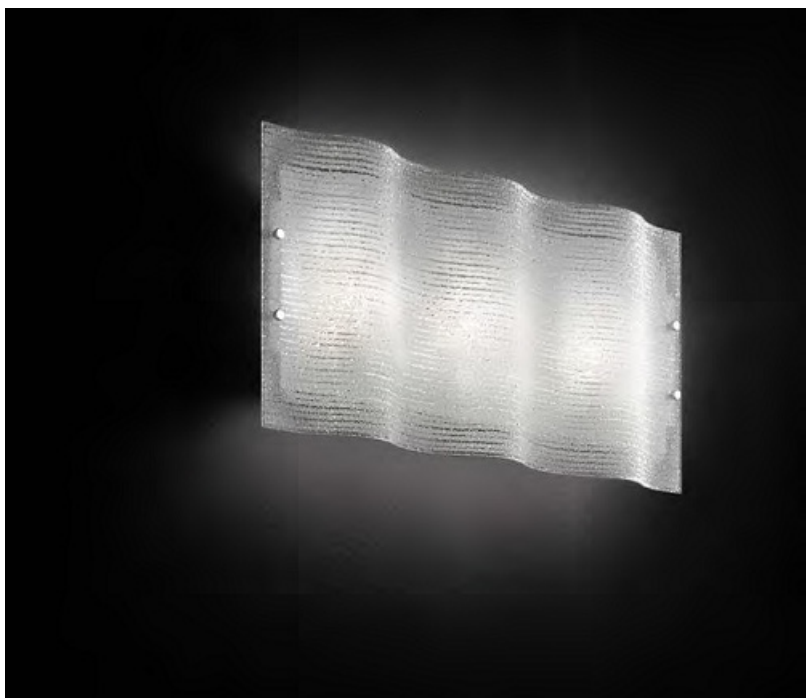

IDEAL LUX

IDEAL LUX PLAFONIERA CICK, 3 BECURI, DULIE E27, L:600 MM, H:300 MM, TRANSPARENTA

Plafoniera cu abajurul alcatuit din trei foi de sticla dispuse astfel: prima foaie este transparenta cu forma ondulata si decorata, a doua foaie este sablata, iar a treia foaie este transparenta. Plafoniera este dotata cu 3 becuri (neincluse), dar se poate echipa optional cu becuri tip LED, halogen sau economice. Fiind un accesoriu de design de tip modern aduce un plus de refinament incaperilor indeplinindu-si in acelasi timp si rolul functional.

Specificatii:

Sursa iluminat: max 3x60W E27

Grad de protectie: IP20

Dimensiuni: L: 600 mm x H: 300 mm x P: 90 mm

Pret: 740,50 LEI (TVA inclus)

Detalii online: <https://www.materialelectrice.ro/plafoniera-cick-3-becuri-dulie-e27-l-600-mm-h-300-mm-alb>