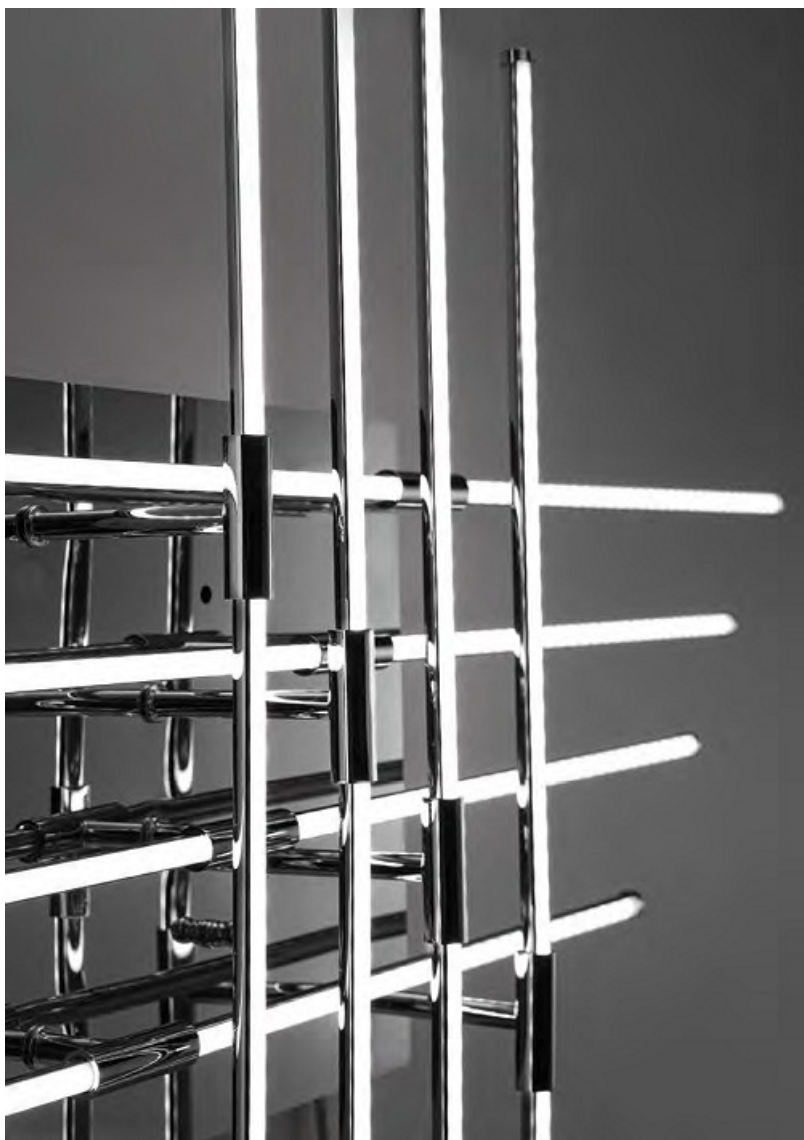

IDEAL LUX

IDEAL LUX CORP DE ILUMINAT CROSS PL360

Plafoniera cu abajurul alcatuit din bare luminoase detasabile. Cadru metalic cromat. Plafoniera este dotata cu 6 LED-uri (incluse). Fiind un accesoriu de design de tip modern aduce un plus de refinament incaperilor indeplinindu-si in acelasi timp si rolul functional.

Specificatii:

Sursa iluminat: 6x4.8W LED / 1584 Lm

Grad de protectie: IP20

Durata de viata: ~20.000 ore

Sursa de lumina: calda

Dimensiuni: D: 830 mm x H: 130 mm

Pret: 2.397,67 LEI (TVA inclus)

Detalii online: <https://www.materialelectrice.ro/plafoniera-cross-6-led-1500-lm-d-830-mm-h-130-mm-crom-27853>