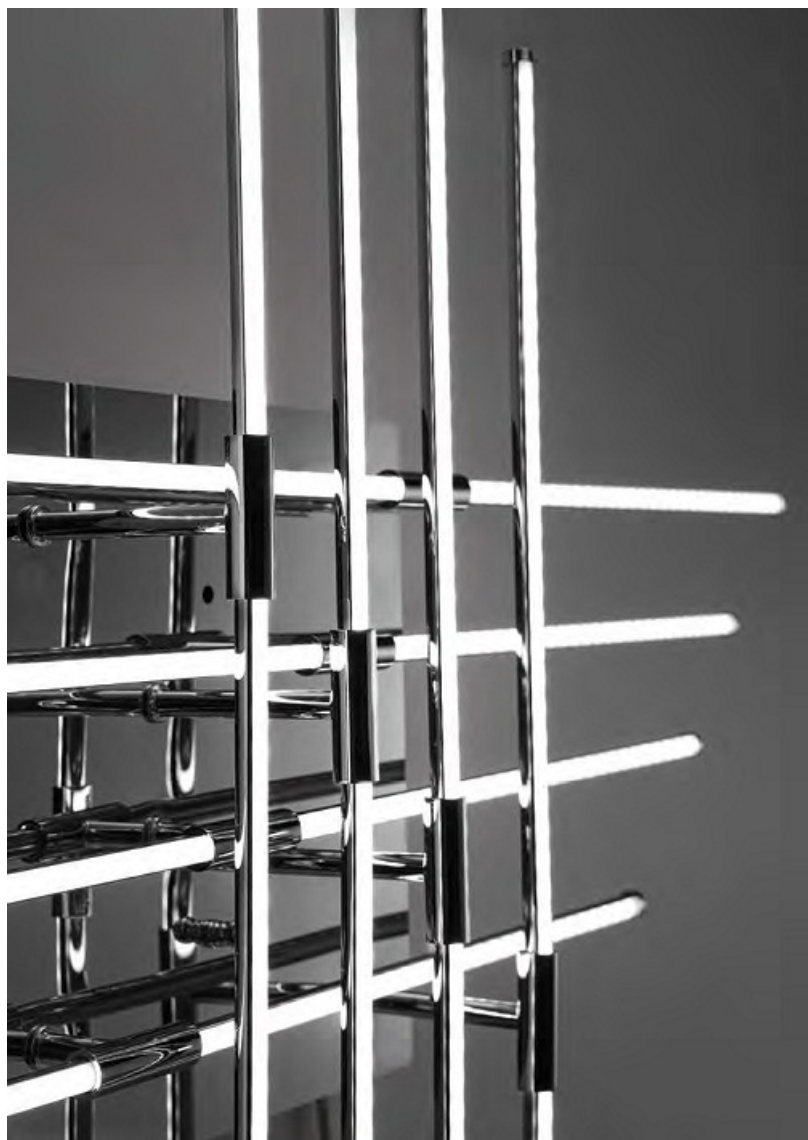

IDEAL LUX

IDEAL LUX CORP DE ILUMINAT CROSS PL360

Plafoniera cu abajurul alcatuit din bare luminoase detasabile. Cadru metalic cromat. Plafoniera este dotata cu 6 LED-uri (incluse). Fiind un accesoriu de design de tip modern aduce un plus de refinament incaperilor indeplinindu-si in acelasi timp si rolul functional.

Specificatii:

Sursa iluminat: 6x4.8W LED / 1584 Lm

Grad de protectie: IP20

Durata de viata: ~20.000 ore

Sursa de lumina: calda

Dimensiuni: D: 830 mm x H: 130 mm

Pret: 2.397,67 LEI (TVA inclus)

Detalii online: <https://www.materialelectrice.ro/plafoniera-cross-6-led-1500-lm-d-830-mm-h-130-mm-crom-27853>