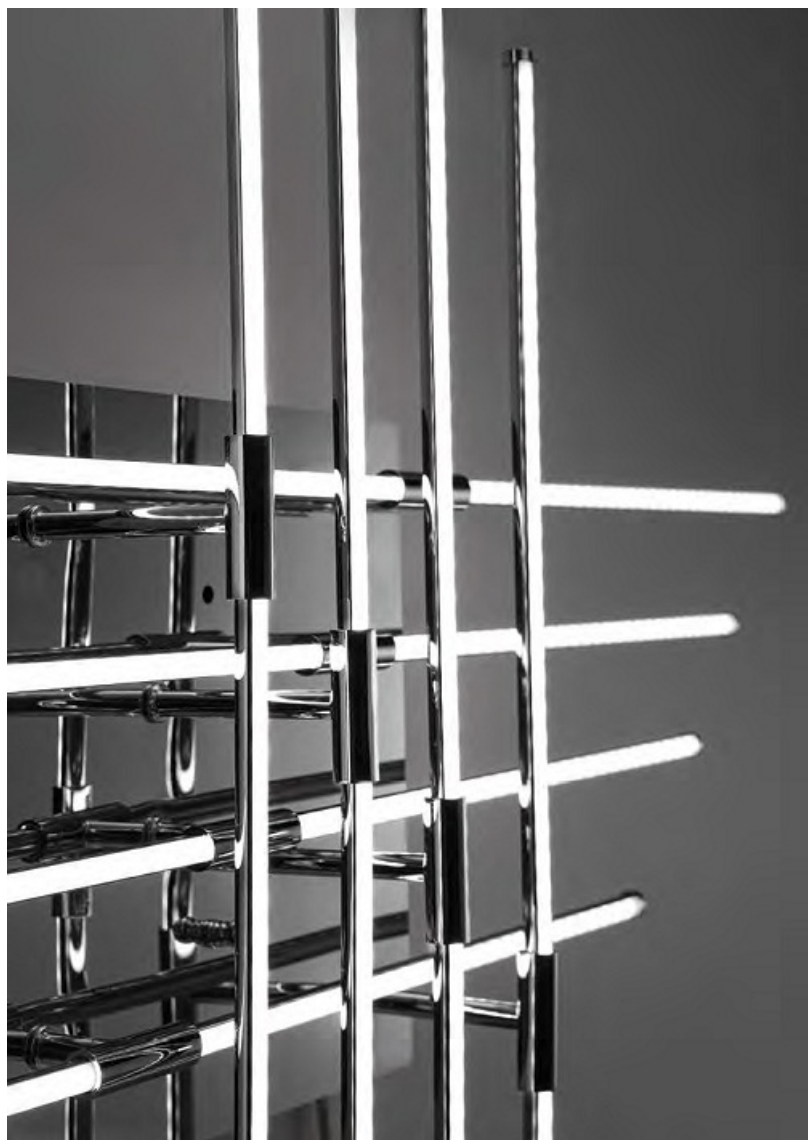

### **IDEAL LUX CORP DE ILUMINAT CROSS PL480**

Plafoniera cu abajurul alcătuit din bare luminoase detasabile. Cadru metalic cromat. Plafoniera este dotata cu 8 LED-uri (incluse). Fiind un accesoriu de design de tip modern aduce un plus de rafinament incaperilor indeplinindu-si in acelasi timp si rolul functional.

Specificatii:

Sursa iluminat: 8x4.8W LED / 1584 Lm

Grad de protectie: IP20

Durata de viata: ~20.000 ore

Sursa de lumina: calda

Dimensiuni: D: 900 mm x H: 130 mm

Pret: 3.317,33 LEI (TVA inclus)

Detalii online: <https://www.materialelectrice.ro/plafoniera-cross-8-led-1584-lm-d-900-mm-h-130-mm-crom-27849>