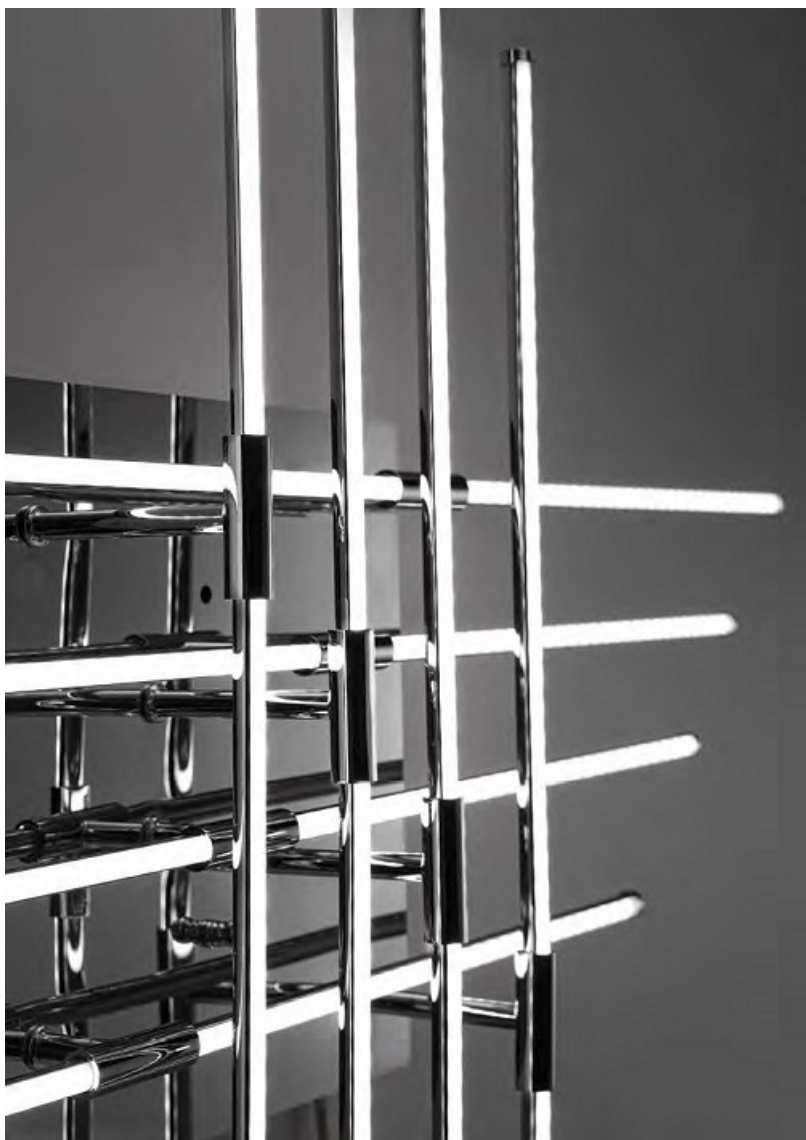

IDEAL LUX CORP DE ILUMINAT CROSS PL480

Plafoniera cu abajurul alcătuit din bare luminoase detasabile. Cadru metalic cromat. Plafoniera este dotata cu 8 LED-uri (incluse). Fiind un accesoriu de design de tip modern aduce un plus de refinament incaperilor indeplinindu-si in acelasi timp si rolul functional.

Specificatii:

Sursa iluminat: 8x4.8W LED / 1584 Lm

Grad de protectie: IP20

Durata de viata: ~20.000 ore

Sursa de lumina: calda

Dimensiuni: D: 900 mm x H: 130 mm

Pret: 3.317,33 LEI (TVA inclus)

Detalii online: <https://www.materialelectrice.ro/plafoniera-cross-8-led-1584-lm-d-900-mm-h-130-mm-crom-27849>