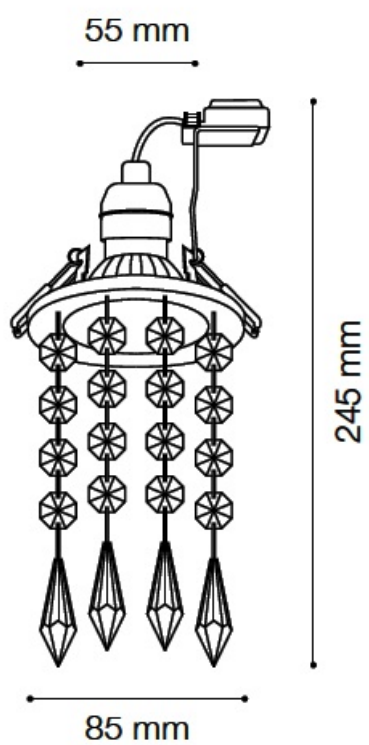

IDEAL LUX CORP DE ILUMINAT BOSSANOVA FI1

Corp metalic cromat, cu elemente decorative de forma octogonala si de turturi din cristal transparent taiat. Partea centrala fixa. Sursa de iluminat inclusa. Se poate echipata optional cu becuri tip LED, halogen sau economice.

Specificatii:

Sursa de iluminat: GU10 28W (inclusa); max: 1x50W GU10

Dimensiuni: Ø 85 mm x H 50 mm

Pret: 101,10 LEI (TVA inclus)

Detalii online: <https://www.materialelectrice.ro/spot-incestrat-bossanova-d-85-mm-50w-dulie-gu10-transparent-27763>