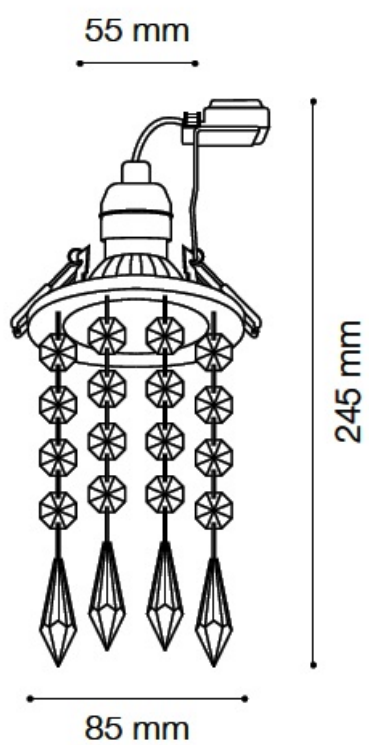

### **IDEAL LUX CORP DE ILUMINAT BOSSANOVA FI1**

Corp metalic cromat, cu elemente decorative de forma octogonala si de turturi din cristal transparent taiat. Partea centrala fixa. Sursa de iluminat inclusa. Se poate echipata optional cu becuri tip LED, halogen sau economice.

Specificatii:

Sursa de iluminat: GU10 28W (inclusa); max: 1x50W GU10

Dimensiuni: Ø 85 mm x H 50 mm

Pret: 119,44 LEI (TVA inclus)

Detalii online: <https://www.materialelectrice.ro/spot-incestrat-bossanova-d-85-mm-50w-dulie-gu10-transparent-27763>