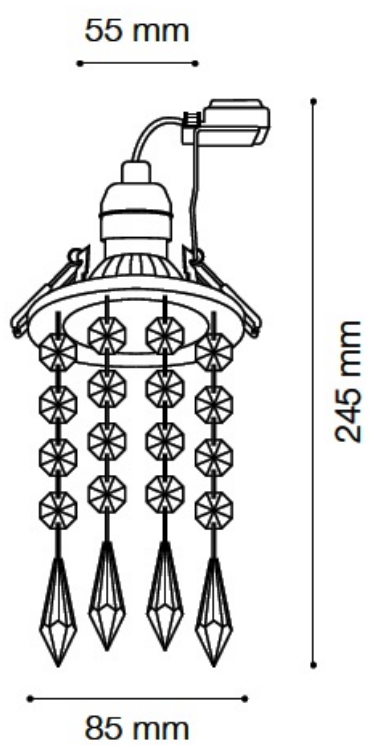

IDEAL LUX CORP DE ILUMINAT BOSSANOVA FI1

Corp metalic cromat, cu elemente decorative de forma octogonala si de turturi din cristal transparent taiat. Partea centrala fixa. Sursa de iluminat inclusa. Se poate echipata optional cu becuri tip LED, halogen sau economice.

Specificatii:

Sursa de iluminat: GU10 28W (inclusa); max: 1x50W GU10

Dimensiuni: Ø 85 mm x H 50 mm

Pret: 119,44 LEI (TVA inclus)

Detalii online: <https://www.materialelectrice.ro/spot-incestrat-bossanova-d-85-mm-50w-dulie-gu10-transparent-27763>