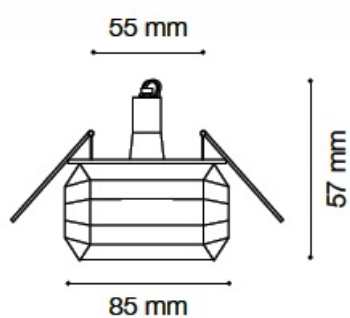

IDEAL LUX CORP DE ILUMINAT SOUL-2 FI1

Corp metalic cromat, cu element decorativ din cristal transparent taiat. Partea centrala fixa. Sursa de iluminat inclusa. Se poate echipata optional cu becuri tip LED, halogen sau economice.

Specificatii:

Sursa de iluminat: G9 28W (inclusa); max: 1x40W G9

Dimensiuni: Ø 80 mm x H 50 mm

Pret: 119,44 LEI (TVA inclus)

Detalii online: <https://www.materialelectrice.ro/spot-incestrat-soul-2-d-80-mm-40w-dulie-g9-transparent-27762>