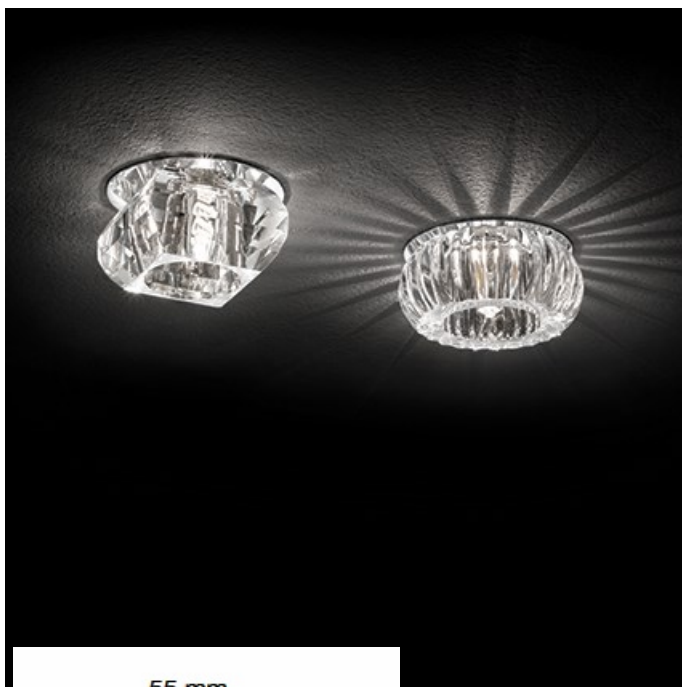

IDEAL LUX CORP DE ILUMINAT SOUL-2 FI1

Corp metalic cromat, cu element decorativ din cristal transparent taiat. Partea centrala fixa. Sursa de iluminat inclusa. Se poate echipata optional cu becuri tip LED, halogen sau economice.

Specificatii:

Sursa de iluminat: G9 28W (inclusa); max: 1x40W G9

Dimensiuni: Ø 80 mm x H 50 mm

Pret: 119,44 LEI (TVA inclus)

Detalii online: <https://www.materialelectrice.ro/spot-incestrat-soul-2-d-80-mm-40w-dulie-g9-transparent-27762>