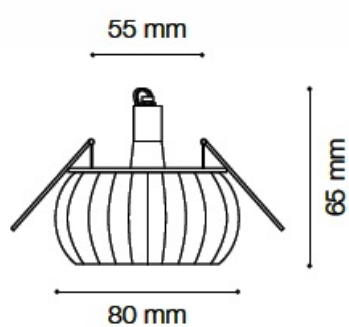

IDEAL LUX CORP DE ILUMINAT SOUL-1 FI1

Corp metalic cromat, cu element decorativ din cristal transparent taiat. Partea centrala fixa. Sursa de iluminat inclusa. Se poate echipata optional cu becuri tip LED, halogen sau economice.

Specificatii:

Sursa de iluminat: G9 28W (inclusa); max: 1x40W G9

Dimensiuni: L 80 x H 70 x P 80 mm

Pret: 119,44 LEI (TVA inclus)

Detalii online: <https://www.materialeelectrice.ro/spot-incestrat-soul-1-1-80-mm-40w-dulie-g9-transparent-27761>