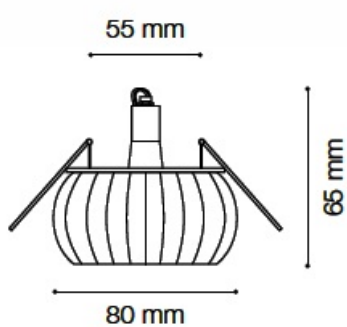

IDEAL LUX CORP DE ILUMINAT SOUL-1 FI1

Corp metalic cromat, cu element decorativ din cristal transparent taiat. Partea centrala fixa. Sursa de iluminat inclusa. Se poate echipata optional cu becuri tip LED, halogen sau economice.

Specificatii:

Sursa de iluminat: G9 28W (inclusa); max: 1x40W G9

Dimensiuni: L 80 x H 70 x P 80 mm

Pret: 119,44 LEI (TVA inclus)

Detalii online: <https://www.materialelectrice.ro/spot-incestrat-soul-1-1-80-mm-40w-dulie-g9-transparent-27761>