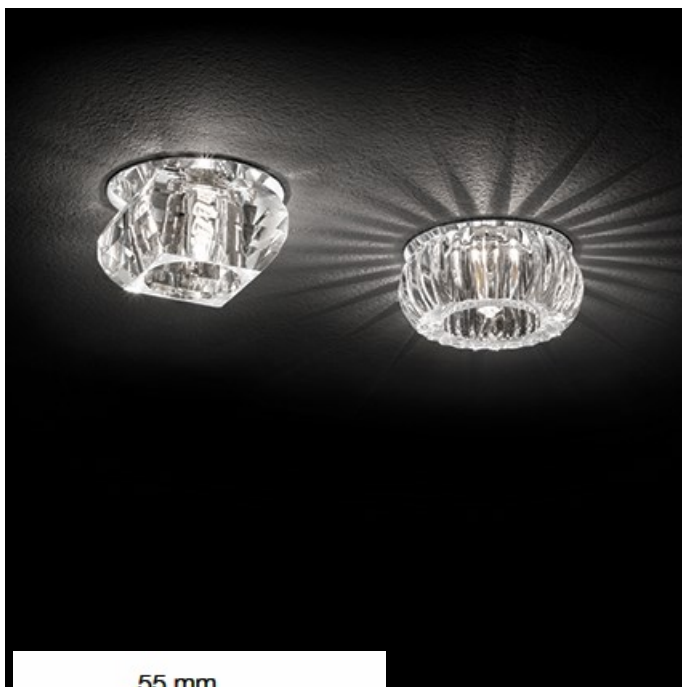

IDEAL LUX CORP DE ILUMINAT SOUL-1 FI1

Corp metalic cromat, cu element decorativ din cristal transparent taiat. Partea centrala fixa. Sursa de iluminat inclusa. Se poate echipata optional cu becuri tip LED, halogen sau economice.

Specificatii:

Sursa de iluminat: G9 28W (inclusa); max: 1x40W G9

Dimensiuni: L 80 x H 70 x P 80 mm

Pret: 119,44 LEI (TVA inclus)

Detalii online: <https://www.materialeelectrice.ro/spot-incestrat-soul-1-1-80-mm-40w-dulie-g9-transparent-27761>