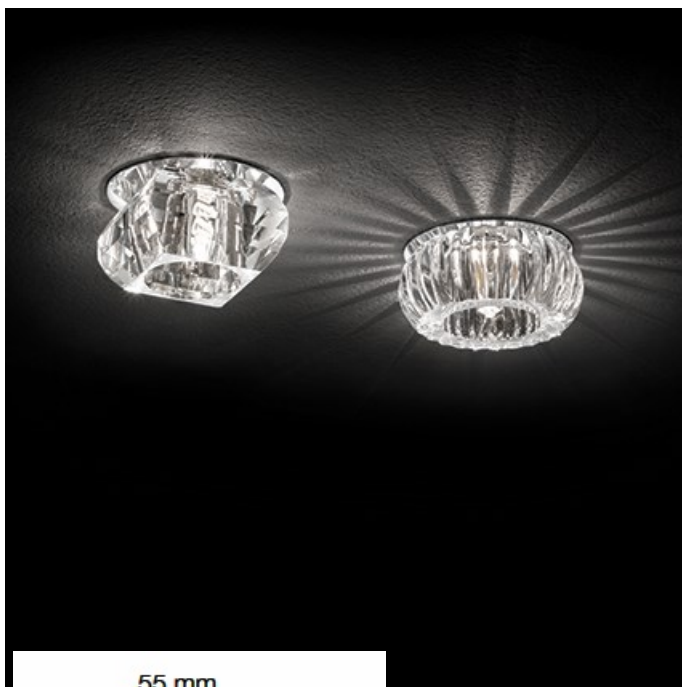

IDEAL LUX CORP DE ILUMINAT SOUL-1 FI1

Corp metalic cromat, cu element decorativ din cristal transparent taiat. Partea centrala fixa. Sursa de iluminat inclusa. Se poate echipata optional cu becuri tip LED, halogen sau economice.

Specificatii:

Sursa de iluminat: G9 28W (inclusa); max: 1x40W G9

Dimensiuni: L 80 x H 70 x P 80 mm

Pret: 119,44 LEI (TVA inclus)

Detalii online: <https://www.materialelectrice.ro/spot-incestrat-soul-1-1-80-mm-40w-dulie-g9-transparent-27761>