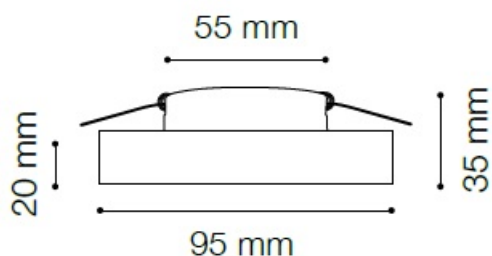

**IDEAL LUX**

**IDEAL LUX SPOT INCASTRAT BLUES, D:95 MM, 50W, DULIE GU10, ROTUND, TRANSPARENT**

Corp din aluminiu rotund cu finisaj alb, fumuriu sau transparent. Partea centrala fixa. Sursa de iluminat inclusa. Se poate echipata optional cu becuri tip LED, halogen sau economice. Se vinde in set de 3 bucati.

Specificatii:

Sursa de iluminat: GU10 28W (inclusa); max: 1x50W

Dimensiuni: Ø 95 mm x H 35 mm

Pret: 121,29 LEI (TVA inclus)

Detalii online: <https://www.materialelectrice.ro/spot-incastrat-blues-d-95-mm-50w-dulie-gu10-rotund-transparent>