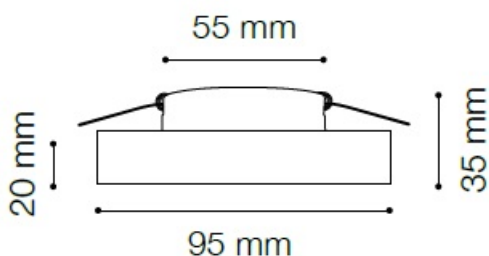

**IDEAL LUX**

**IDEAL LUX SPOT INCASTRAT BLUES, D:95 MM, 50W, DULIE GU10, ROTUND, TRANSPARENT**

Corp din aluminiu rotund cu finisaj alb, fumuriu sau transparent. Partea centrala fixa. Sursa de iluminat inclusa. Se poate echipata optional cu becuri tip LED, halogen sau economice. Se vinde in set de 3 bucati.

Specificatii:

Sursa de iluminat: GU10 28W (inclusa); max: 1x50W

Dimensiuni: Ø 95 mm x H 35 mm

Pret: 143,32 LEI (TVA inclus)

Detalii online: <https://www.materialelectrice.ro/spot-incastrat-blues-d-95-mm-50w-dulie-gu10-rotund-transparent>