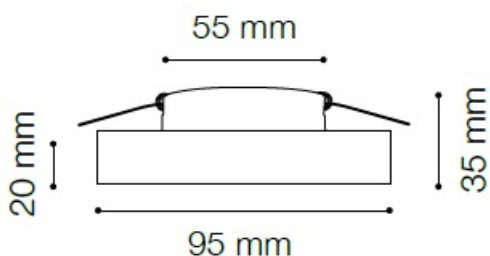

**IDEAL LUX SPOT INCASTRAT BLUES, D:95 MM, 50W, DULIE GU10, ROTUND, TRANSPARENT**

Corp din aluminiu rotund cu finisaj alb, fumuriu sau transparent. Partea centrala fixa. Sursa de iluminat inclusa. Se poate echipata optional cu becuri tip LED, halogen sau economice. Se vinde in set de 3 bucati.

Specificatii:

Sursa de iluminat: GU10 28W (inclusa); max: 1x50W

Dimensiuni: Ø 95 mm x H 35 mm

Pret: 143,32 LEI (TVA inclus)

Detalii online: <https://www.materialelectrice.ro/spot-incastrat-blues-d-95-mm-50w-dulie-gu10-rotund-transparent>