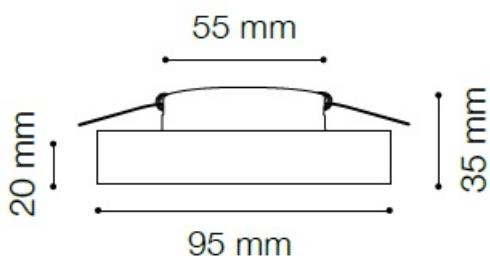

**IDEAL LUX SPOT INCASTRAT BLUES, D:95 MM, 50W, DULIE GU10, ROTUND, FUMURIU**

Corp din aluminiu rotund cu finisaj alb, fumuriu sau transparent. Partea centrala fixa. Sursa de iluminat inclusa. Se poate echipata optional cu becuri tip LED, halogen sau economice. Se vinde in set de 3 bucati.

Specificatii:

Sursa de iluminat: GU10 28W (inclusa); max: 1x50W

Dimensiuni: Ø 95 mm x H 35 mm

Pret: 121,29 LEI (TVA inclus)

Detalii online: <https://www.materialelectrice.ro/spot-incastrat-blues-d-93-mm-50w-dulie-gu10-rotund-fumuriu>