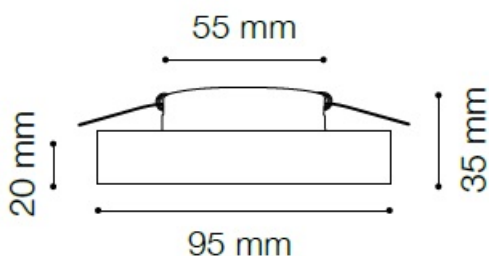

**IDEAL LUX SPOT INCASTRAT BLUES, D:95 MM, 50W, DULIE GU10, ROTUND, FUMURIU**

Corp din aluminiu rotund cu finisaj alb, fumuriu sau transparent. Partea centrala fixa. Sursa de iluminat inclusa. Se poate echipata optional cu becuri tip LED, halogen sau economice. Se vinde in set de 3 bucati.

Specificatii:

Sursa de iluminat: GU10 28W (inclusa); max: 1x50W

Dimensiuni: Ø 95 mm x H 35 mm

Pret: 143,32 LEI (TVA inclus)

Detalii online: <https://www.materialelectrice.ro/spot-incastrat-blues-d-93-mm-50w-dulie-gu10-rotund-fumuriu>