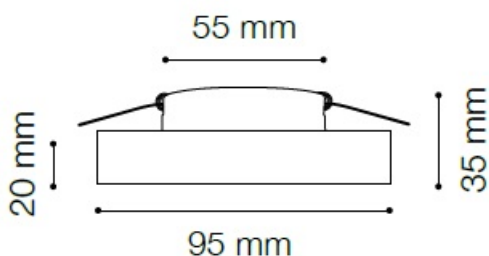

IDEAL LUX SPOT INCASTRAT BLUES, D:95 MM, 50W, DULIE GU10, ROTUND, FUMURIU

Corp din aluminiu rotund cu finisaj alb, fumuriu sau transparent. Partea centrala fixa. Sursa de iluminat inclusa. Se poate echipata optional cu becuri tip LED, halogen sau economice. Se vinde in set de 3 bucati.

Specificatii:

Sursa de iluminat: GU10 28W (inclusa); max: 1x50W

Dimensiuni: Ø 95 mm x H 35 mm

Pret: 143,32 LEI (TVA inclus)

Detalii online: <https://www.materialelectrice.ro/spot-incastrat-blues-d-93-mm-50w-dulie-gu10-rotund-fumuriu>