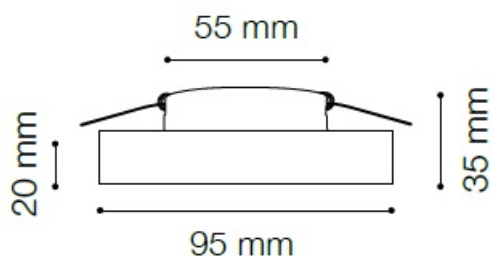

IDEAL LUX SPOT INCASTRAT BLUES, D:95 MM, 50W, DULIE GU10, ROTUND, FUMURIU

Corp din aluminiu rotund cu finisaj alb, fumuriu sau transparent. Partea centrala fixa. Sursa de iluminat inclusa. Se poate echipata optional cu becuri tip LED, halogen sau economice. Se vinde in set de 3 bucati.

Specificatii:

Sursa de iluminat: GU10 28W (inclusa); max: 1x50W

Dimensiuni: Ø 95 mm x H 35 mm

Pret: 143,32 LEI (TVA inclus)

Detalii online: <https://www.materialelectrice.ro/spot-incastrat-blues-d-93-mm-50w-dulie-gu10-rotund-fumuriu>