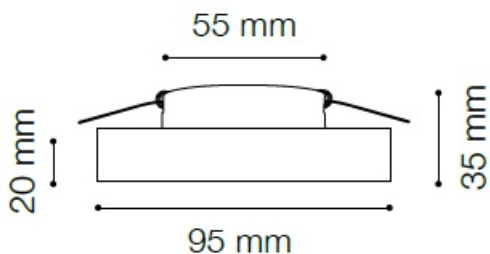

IDEAL LUX CORP DE ILUMINAT BLUES ROUND

Corp din aluminiu rotund cu finisaj alb, fumuriu sau transparent. Partea centrala fixa. Sursa de iluminat inclusa. Se poate echipata optional cu becuri tip LED, halogen sau economice. Se vinde in set de 3 bucati.

Specificatii:

Sursa de iluminat: GU10 28W (inclusa); max: 1x50W

Dimensiuni: Ø 95 mm x H 35 mm

Pret: 143,32 LEI (TVA inclus)

Detalii online: <https://www.materialeelectrice.ro/spot-incastrat-blues-d-95-mm-50w-dulie-gu10-rotund-alb-27758>