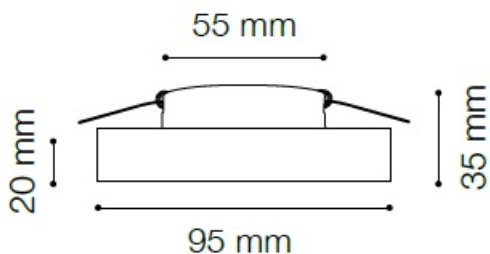

### **IDEAL LUX CORP DE ILUMINAT BLUES ROUND**

Corp din aluminiu rotund cu finisaj alb, fumuriu sau transparent. Partea centrala fixa. Sursa de iluminat inclusa. Se poate echipata optional cu becuri tip LED, halogen sau economice. Se vinde in set de 3 bucati.

Specificatii:

Sursa de iluminat: GU10 28W (inclusa); max: 1x50W

Dimensiuni: Ø 95 mm x H 35 mm

Pret: 143,32 LEI (TVA inclus)

Detalii online: <https://www.materialelectrice.ro/spot-incastrat-blues-d-95-mm-50w-dulie-gu10-rotund-alb-27758>