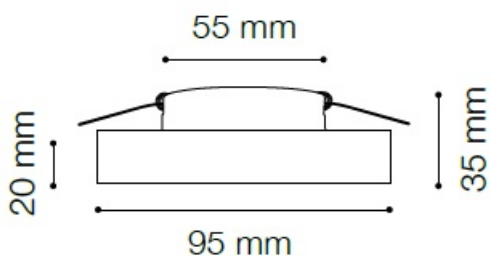

IDEAL LUX CORP DE ILUMINAT BLUES ROUND

Corp din aluminiu rotund cu finisaj alb, fumuriu sau transparent. Partea centrala fixa. Sursa de iluminat inclusa. Se poate echipata optional cu becuri tip LED, halogen sau economice. Se vinde in set de 3 bucati.

Specificatii:

Sursa de iluminat: GU10 28W (inclusa); max: 1x50W

Dimensiuni: Ø 95 mm x H 35 mm

Pret: 121,29 LEI (TVA inclus)

Detalii online: <https://www.materialeelectrice.ro/spot-incastrat-blues-d-95-mm-50w-dulie-gu10-rotund-alb-27758>