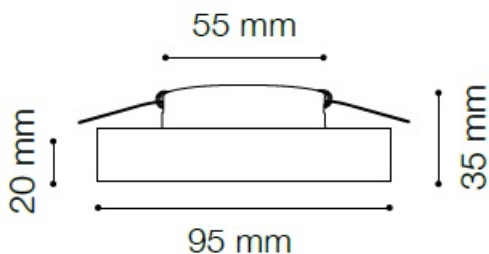

IDEAL LUX CORP DE ILUMINAT BLUES ROUND

Corp din aluminiu rotund cu finisaj alb, fumuriu sau transparent. Partea centrala fixa. Sursa de iluminat inclusa. Se poate echipata optional cu becuri tip LED, halogen sau economice. Se vinde in set de 3 bucati.

Specificatii:

Sursa de iluminat: GU10 28W (inclusa); max: 1x50W

Dimensiuni: Ø 95 mm x H 35 mm

Pret: 143,32 LEI (TVA inclus)

Detalii online: <https://www.materialelectrice.ro/spot-incastrat-blues-d-95-mm-50w-dulie-gu10-rotund-alb-27758>