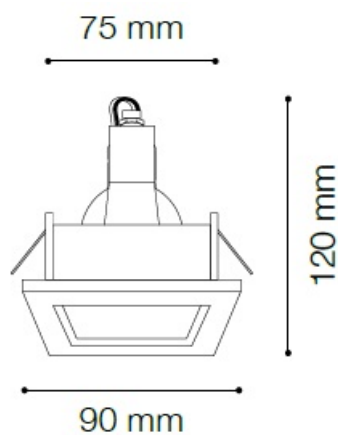

IDEAL LUX SPOT INCASTRAT FUNKY, D:90 MM, 50W, DULIE GU10, PATRAT, NICHEL

Spot incastrat fix, ce foloseste un corp metalic patrat, cu finisaj alb, brun, cromat, nichelat sau aluminiu. Sursa de iluminat neinclusa. Se poate echipata optional cu becuri tip LED, halogen sau economice.

Specificatii:

Sursa de iluminat: max: 1x50W

Dimensiuni: Ø 90 x H 90 x P 45 mm

Pret: 71,66 LEI (TVA inclus)

Detalii online: <https://www.materialeelectrice.ro/spot-incastrat-funky-d-90-mm-50w-dulie-gu10-patrat-nichel>