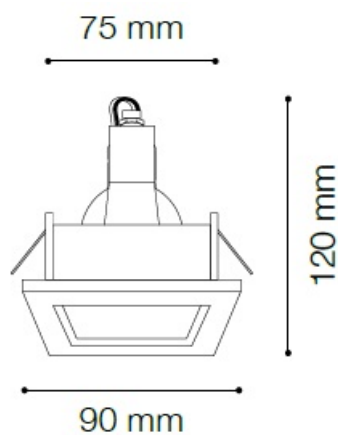

**IDEAL LUX SPOT INCASTRAT FUNKY, D:90 MM, 50W, DULIE GU10, PATRAT, NICHEL**

Spot incastrat fix, ce foloseste un corp metalic patrat, cu finisaj alb, brun, cromat, nichelat sau aluminiu. Sursa de iluminat neinclusa. Se poate echipata optional cu becuri tip LED, halogen sau economice.

Specificatii:

Sursa de iluminat: max: 1x50W

Dimensiuni: Ø 90 x H 90 x P 45 mm

Pret: 71,66 LEI (TVA inclus)

Detalii online: <https://www.materialelectrice.ro/spot-incastrat-funky-d-90-mm-50w-dulie-gu10-patrat-nichel>