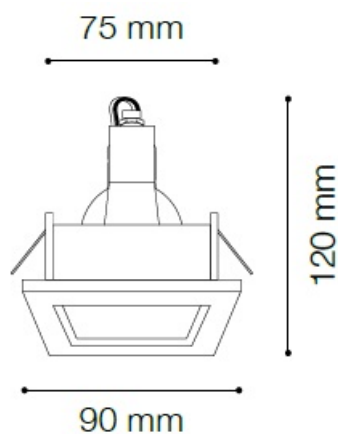

**IDEAL LUX SPOT INCASTRAT FUNKY, D:90 MM, 50W, DULIE GU10, PATRAT, CROM**

Spot incastrat fix, ce foloseste un corp metalic patrat, cu finisaj alb, brun, cromat, nichelat sau aluminiu. Sursa de iluminat neinclusa. Se poate echipata optional cu becuri tip LED, halogen sau economice.

Specificatii:

Sursa de iluminat: max: 1x50W

Dimensiuni: Ø 90 x H 90 x P 45 mm

Pret: 107,49 LEI (TVA inclus)

Detalii online: <https://www.materialelectrice.ro/spot-incastrat-funky-d-90-mm-50w-dulie-gu10-patrat-crom>