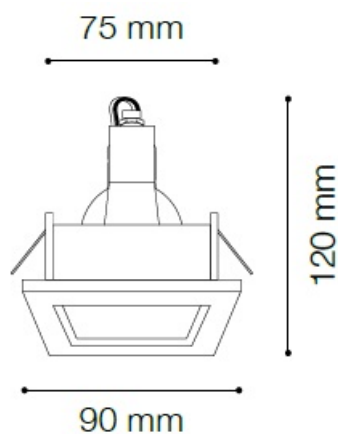

IDEAL LUX SPOT INCASTRAT FUNKY, D:90 MM, 50W, DULIE GU10, PATRAT, CROM

Spot incastrat fix, ce foloseste un corp metalic patrat, cu finisaj alb, brun, cromat, nichelat sau aluminiu. Sursa de iluminat neinclusa. Se poate echipata optional cu becuri tip LED, halogen sau economice.

Specificatii:

Sursa de iluminat: max: 1x50W

Dimensiuni: Ø 90 x H 90 x P 45 mm

Pret: 107,49 LEI (TVA inclus)

Detalii online: <https://www.materialeelectrice.ro/spot-incastrat-funky-d-90-mm-50w-dulie-gu10-patrat-crom>