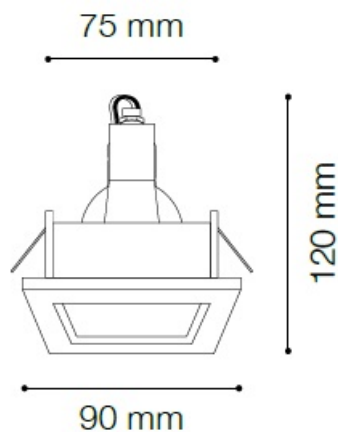

IDEAL LUX SPOT INCASTRAT FUNKY, D:90 MM, 50W, DULIE GU10, PATRAT, BRUN

Spot incastrat fix, ce foloseste un corp metalic patrat, cu finisaj alb, brun, cromat, nichelat sau aluminiu. Sursa de iluminat neinclusa. Se poate echipata optional cu becuri tip LED, halogen sau economice.

Specificatii:

Sursa de iluminat: max: 1x50W

Dimensiuni: Ø 90 x H 90 x P 45 mm

Pret: 107,49 LEI (TVA inclus)

Detalii online: <https://www.materialeelectrice.ro/spot-incastrat-funky-d-90-mm-50w-dulie-gu10-patrat-brun>