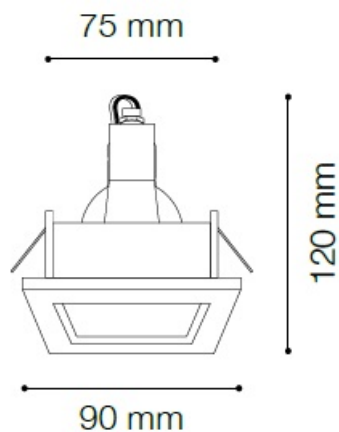

IDEAL LUX SPOT INCASTRAT FUNKY, D:90 MM, 50W, DULIE GU10, PATRAT, BRUN

Spot incastrat fix, ce foloseste un corp metalic patrat, cu finisaj alb, brun, cromat, nichelat sau aluminiu. Sursa de iluminat neinclusa. Se poate echipata optional cu becuri tip LED, halogen sau economice.

Specificatii:

Sursa de iluminat: max: 1x50W

Dimensiuni: Ø 90 x H 90 x P 45 mm

Pret: 107,49 LEI (TVA inclus)

Detalii online: <https://www.materialeelectrice.ro/spot-incastrat-funky-d-90-mm-50w-dulie-gu10-patrat-brun>