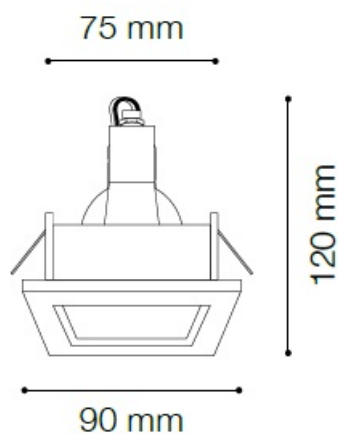

**IDEAL LUX SPOT INCASTRAT FUNKY, D:90 MM, 50W, DULIE GU10, PATRAT, ALB**

Spot incastrat fix, ce foloseste un corp metalic patrat, cu finisaj alb, brun, cromat, nichelat sau aluminiu. Sursa de iluminat neinclusa. Se poate echipata optional cu becuri tip LED, halogen sau economice.

Specificatii:

Sursa de iluminat: max: 1x50W

Dimensiuni: Ø 90 x H 90 x P 45 mm

Pret: 107,49 LEI (TVA inclus)

Detalii online: <https://www.materialeelectrice.ro/spot-incastrat-funky-d-90-mm-50w-dulie-gu10-patrat-alb>