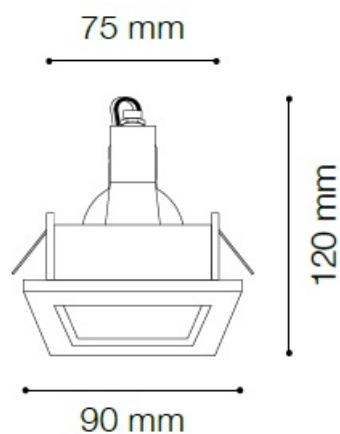

**IDEAL LUX SPOT INCASTRAT FUNKY, D:90 MM, 50W, DULIE GU10, PATRAT, ALB**

Spot incastrat fix, ce foloseste un corp metalic patrat, cu finisaj alb, brun, cromat, nichelat sau aluminiu. Sursa de iluminat neinclusa. Se poate echipata optional cu becuri tip LED, halogen sau economice.

Specificatii:

Sursa de iluminat: max: 1x50W

Dimensiuni: Ø 90 x H 90 x P 45 mm

Pret: 91,01 LEI (TVA inclus)

Detalii online: <https://www.materialeelectrice.ro/spot-incastrat-funky-d-90-mm-50w-dulie-gu10-patrat-alb>