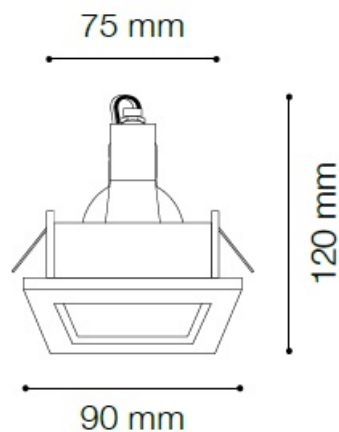

**IDEAL LUX SPOT INCASTRAT FUNKY, D:90 MM, 50W, DULIE GU10, PATRAT, ALB**

Spot incastrat fix, ce foloseste un corp metalic patrat, cu finisaj alb, brun, cromat, nichelat sau aluminiu. Sursa de iluminat neinclusa. Se poate echipata optional cu becuri tip LED, halogen sau economice.

Specificatii:

Sursa de iluminat: max: 1x50W

Dimensiuni: Ø 90 x H 90 x P 45 mm

Pret: 107,49 LEI (TVA inclus)

Detalii online: <https://www.materialeelectrice.ro/spot-incastrat-funky-d-90-mm-50w-dulie-gu10-patrat-alb>