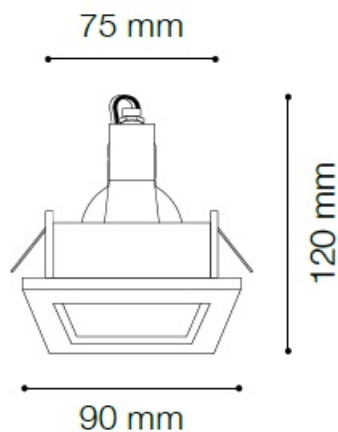

### IDEAL LUX CORP DE ILUMINAT FUNKY

Spot incastat fix, ce foloseste un corp metalic patrat, cu finisaj alb, brun, cromat, nichelat sau aluminiu. Sursa de iluminat neinclusa. Se poate echipata optional cu becuri tip LED, halogen sau economice.

Specificatii:

Sursa de iluminat: max: 1x50W

Dimensiuni: Ø 90 x H 90 x P 45 mm

Pret: 107,49 LEI (TVA inclus)

Detalii online: <https://www.materialeelectrice.ro/spot-incastat-funky-d-90-mm-50w-dulie-gu10-patrat->