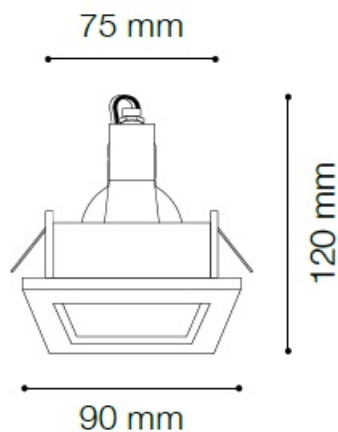

IDEAL LUX CORP DE ILUMINAT FUNKY

Spot incastat fix, ce foloseste un corp metalic patrat, cu finisaj alb, brun, cromat, nichelat sau aluminiu. Sursa de iluminat neinclusa. Se poate echipata optional cu becuri tip LED, halogen sau economice.

Specificatii:

Sursa de iluminat: max: 1x50W

Dimensiuni: Ø 90 x H 90 x P 45 mm

Pret: 107,49 LEI (TVA inclus)

Detalii online: <https://www.materialelectrice.ro/spot-incastat-funky-d-90-mm-50w-dulie-gu10-patrat->