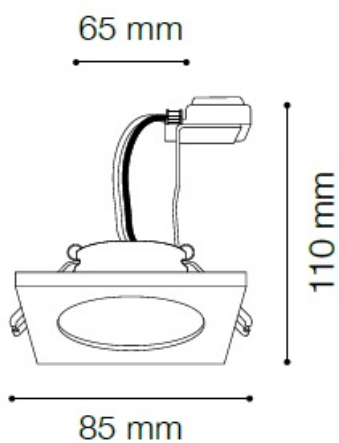

IDEAL LUX SPOT INCASTRAT HIP HOP, L:85 MM, 50W, DULIE GU10, PATRAT, CROM

Spot incastrat ce foloseste un corp metalic patrat cu finisaj alb mat sau cromat. Sursa de iluminat neinclusa. Se poate echipata optional cu becuri tip LED, halogen sau economice.

Specificatii:

Sursa de iluminat: max: 1x50W

Dimensiuni: L 85 mm x H 25 mm x P 85 mm

Pret: 53,75 LEI (TVA inclus)

Detalii online: <https://www.materialelectrice.ro/spot-incastrat-hip-hop-1-85-mm-50w-dulie-gu10-patrat-crom>