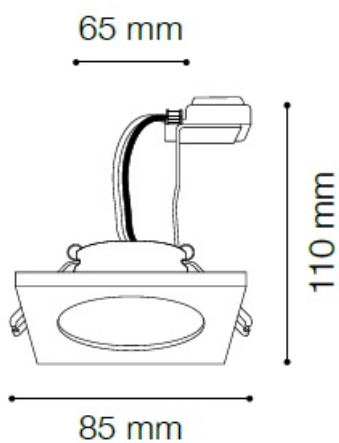

**IDEAL LUX SPOT INCASTRAT HIP HOP, L:85 MM, 50W, DULIE GU10, PATRAT, CROM**

Spot incastrat ce foloseste un corp metalic patrat cu finisaj alb mat sau cromat. Sursa de iluminat neinclusa. Se poate echipata optional cu becuri tip LED, halogen sau economice.

Specificatii:

Sursa de iluminat: max: 1x50W

Dimensiuni: L 85 mm x H 25 mm x P 85 mm

Pret: 53,75 LEI (TVA inclus)

Detalii online: <https://www.materialelectrice.ro/spot-incastrat-hip-hop-1-85-mm-50w-dulie-gu10-patrat-crom>