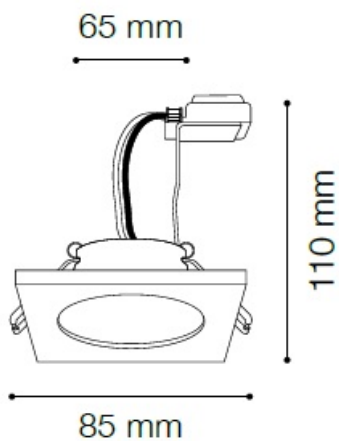

IDEAL LUX SPOT INCASTRAT HIP HOP, L:85 MM, 50W, DULIE GU10, PATRAT, ALB

Spot incastat ce foloseste un corp metalic patrat cu finisaj alb mat sau cromat. Sursa de iluminat neinclusa. Se poate echipata optional cu becuri tip LED, halogen sau economice.

Specificatii:

Sursa de iluminat: max: 1x50W

Dimensiuni: L 85 mm x H 25 mm x P 85 mm

Pret: 53,75 LEI (TVA inclus)

Detalii online: <https://www.materialelectrice.ro/spot-incastrat-hip-hop-1-85-mm-50w-dulie-gu10-patrat-alb>