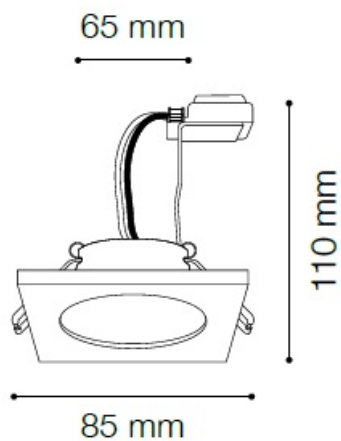

IDEAL LUX SPOT INCASTRAT HIP HOP, L:85 MM, 50W, DULIE GU10, PATRAT, ALB

Spot incastat ce foloseste un corp metalic patrat cu finisaj alb mat sau cromat. Sursa de iluminat neinclusa. Se poate echipata optional cu becuri tip LED, halogen sau economice.

Specificatii:

Sursa de iluminat: max: 1x50W

Dimensiuni: L 85 mm x H 25 mm x P 85 mm

Pret: 53,75 LEI (TVA inclus)

Detalii online: <https://www.materialelectrice.ro/spot-incastrat-hip-hop-1-85-mm-50w-dulie-gu10-patrat-alb>