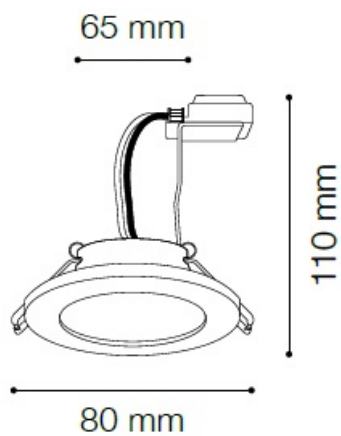

IDEAL LUX SPOT INCASTRAT HIP HOP, D:80 MM, 50W, DULIE GU10, ROTUND, CROM

Spot incastrat ce foloseste un corp metalic rotund cu finisaj alb mat sau cromat. Sursa de iluminat neinclusa. Se poate echipata optional cu becuri tip LED, halogen sau economice.

Specificatii:

Sursa de iluminat: max: 1x50W

Dimensiuni: Ø 80 x H 25 mm

Pret: 53,75 LEI (TVA inclus)

Detalii online: <https://www.materialelectrice.ro/spot-incastrat-hip-hop-d-80-mm-50w-dulie-gu10-rotund-crom>