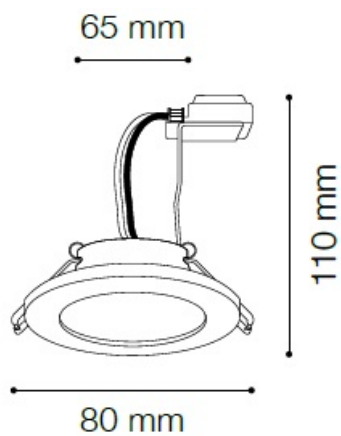

IDEAL LUX SPOT INCASTRAT HIP HOP, D:80 MM, 50W, DULIE GU10, ROTUND, CROM

Spot incastrat ce foloseste un corp metalic rotund cu finisaj alb mat sau cromat. Sursa de iluminat neinclusa. Se poate echipata optional cu becuri tip LED, halogen sau economice.

Specificatii:

Sursa de iluminat: max: 1x50W

Dimensiuni: Ø 80 x H 25 mm

Pret: 53,75 LEI (TVA inclus)

Detalii online: <https://www.materialelectrice.ro/spot-incestrat-hip-hop-d-80-mm-50w-dulie-gu10-rotund-crom>