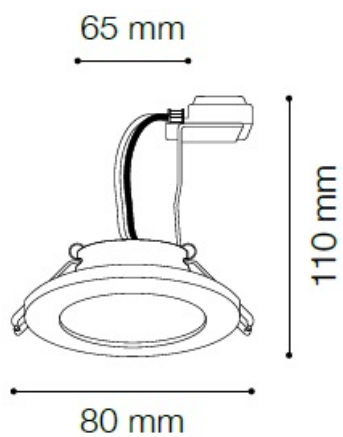

IDEAL LUX SPOT INCASTRAT HIP HOP, D:85 MM, 50W, DULIE GU10, ROTUND, ALB

Spot incastat ce foloseste un corp metalic rotund cu finisaj alb mat sau cromat. Sursa de iluminat neinclusa. Se poate echipata optional cu becuri tip LED, halogen sau economice.

Specificatii:

Sursa de iluminat: max: 1x50W

Dimensiuni: Ø 85 x H 25 mm

Pret: 53,75 LEI (TVA inclus)

Detalii online: <https://www.materialelectrice.ro/spot-incastrat-hip-hop-d-82-mm-50w-dulie-gu10-rotund-nichel>