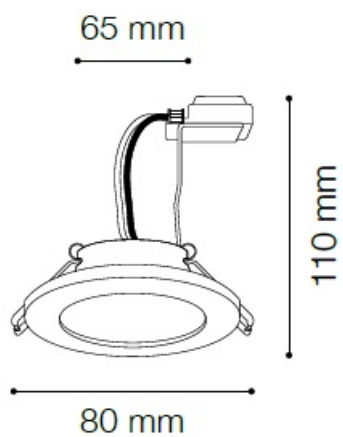

**IDEAL LUX SPOT INCASTRAT HIP HOP, D:85 MM, 50W, DULIE GU10, ROTUND, ALB**

Spot incastat ce foloseste un corp metalic rotund cu finisaj alb mat sau cromat. Sursa de iluminat neinclusa. Se poate echipata optional cu becuri tip LED, halogen sau economice.

Specificatii:

Sursa de iluminat: max: 1x50W

Dimensiuni: Ø 85 x H 25 mm

Pret: 53,75 LEI (TVA inclus)

Detalii online: <https://www.materialelectrice.ro/spot-incestrat-hip-hop-d-82-mm-50w-dulie-gu10-rotund-nichel>