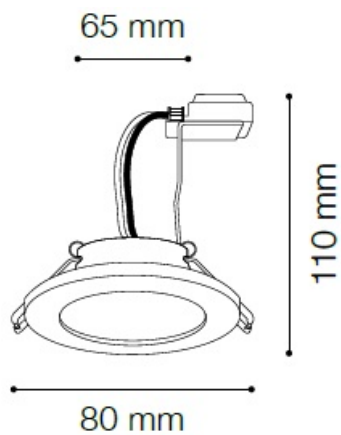

IDEAL LUX SPOT INCASTRAT HIP HOP, D:85 MM, 50W, DULIE GU10, ROTUND, ALB

Spot incastrat ce foloseste un corp metalic rotund cu finisaj alb mat sau cromat. Sursa de iluminat neinclusa. Se poate echipata optional cu becuri tip LED, halogen sau economice.

Specificatii:

Sursa de iluminat: max: 1x50W

Dimensiuni: Ø 85 x H 25 mm

Pret: 53,75 LEI (TVA inclus)

Detalii online: <https://www.materialelectrice.ro/spot-incastrat-hip-hop-d-82-mm-50w-dulie-gu10-rotund-nichel>